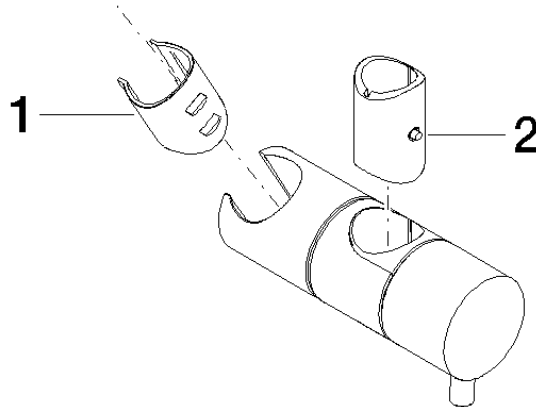

12 580 970 Produktversion ab 01.10.2023

- für Rohrdurchmesser 18 mm

	Light Gold	12 580 970-26
	Chrom	12 580 970-00
	Platin gebürstet	12 580 970-06
	Platin	12 580 970-08
	Messing (23kt Gold)	12 580 970-09
	Weiß matt	12 580 970-10
	Dark Brass matt	12 580 970-16
	Dark Chrome	12 580 970-19
	Light Gold gebürstet	12 580 970-27
	Messing gebürstet (23kt Gold)	12 580 970-28
	Schwarz matt	12 580 970-33
	Bronze gebürstet	12 580 970-42
	Champagne gebürstet (22kt Gold)	12 580 970-46
	Champagne (22kt Gold)	12 580 970-47
	Chrom gebürstet	12 580 970-93
	Dark Platinum gebürstet	12 580 970-99

12 580 970 Produktversion ab 01.10.2023

mm [inches]

12 580 970 Produktversion ab 01.10.2023

Ersatzteile für die
anderen
Oberflächenvarianten
finden Sie hier:
Chrom

Ersatzteilstückliste

Nr.	Artikelnummer	Benennung	Verbaumenge	Lieferzeit
2	08 18 40 579 90	Adapter einteilig 48 x 13,6 x 38 -	1,00	2
1	09 12 12 217 90	Steckhülse für Handbrause 25 x 37 x 27 mm -	1,00	2