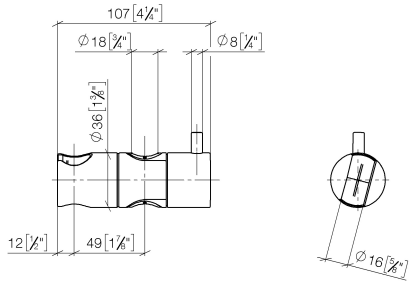

12 580 970 Produktversion ab 01.10.2023

- für Rohrdurchmesser 18 mm

	Light Gold	12 580 970-26
	Chrom	12 580 970-00
	Platin gebürstet	12 580 970-06
	Platin	12 580 970-08
	Messing (23kt Gold)	12 580 970-09
	Weiß matt	12 580 970-10
	Dark Brass matt	12 580 970-16
	Dark Chrome	12 580 970-19
	Light Gold gebürstet	12 580 970-27
	Messing gebürstet (23kt Gold)	12 580 970-28
	Schwarz matt	12 580 970-33
	Bronze gebürstet	12 580 970-42
	Champagne gebürstet (22kt Gold)	12 580 970-46
	Champagne (22kt Gold)	12 580 970-47
	Chrom gebürstet	12 580 970-93
	Dark Platinum gebürstet	12 580 970-99

12 580 970 Produktversion ab 01.10.2023

mm [inches]

12 580 970 Produktversion ab 01.10.2023

Ersatzteile für die
anderen
Oberflächenvarianten
finden Sie hier:
Chrom

Ersatzteilstückliste

Nr.	Artikelnummer	Benennung	Verbaumenge	Lieferzeit
2	08 18 40 579 90	Adapter einteilig 48 x 13,6 x 38 -	1,00	2
1	09 12 12 217 90	Steckhülse für Handbrause 25 x 37 x 27 mm -	1,00	2