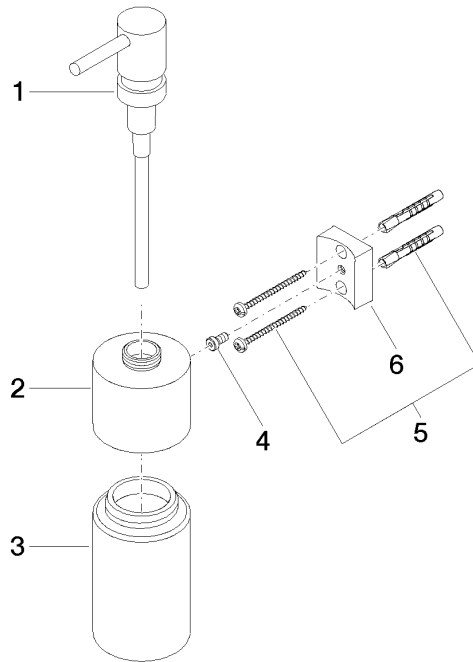

83 435 970 Produktversion ab 01.10.2023

- Flasche aus Kristallglas, matt
- Breite 60 mm
- Höhe 200 mm
- 250 ml Flaschenvolumen
- Ausladung 96 mm

	Platin gebürstet	83 435 970-06
	Chrom	83 435 970-00
	Platin	83 435 970-08
	Weiß matt	83 435 970-10
	Dark Brass matt	83 435 970-16
	Dark Bronze matt	83 435 970-17
	Dark Chrome	83 435 970-19
	Light Gold	83 435 970-26
	Light Gold gebürstet	83 435 970-27
	Messing gebürstet (23kt Gold)	83 435 970-28
	Schwarz matt	83 435 970-33
	Bronze gebürstet	83 435 970-42
	Champagne gebürstet (22kt Gold)	83 435 970-46
	Champagne (22kt Gold)	83 435 970-47
	Cyprum	83 435 970-49
	Chrom gebürstet	83 435 970-93
	Dark Platin gebürstet	83 435 970-99

83 435 970 Produktversion ab 01.10.2023

mm [inches]

83 435 970 Produktversion ab 01.10.2023

Ersatzteile für die  
anderen  
Oberflächenvarianten  
finden Sie hier:  
Chrom

### Ersatzteilstückliste

Nr.	Artikelnummer	Benennung	Verbaumenge	Lieferzeit
1	90 10 10 535 00-06	Lotionspender - Platin gebürstet	1,00	30
6	08 10 10 530-06	Halter für Glashalter + Spender 40 x 34 x 15 mm - Platin gebürstet	1,00	10
2	90 10 10 525 00-06	Spender Aufnahme, Wand Ø 60 x 49 mm - Platin gebürstet	1,00	10
4	09 30 30 093 90	Befestigung Zylinderschraube mit Innensechskant mit niedrigem Kopf, ohne Schlüsselführung M5 x 10 mm -	1,00	2
5	05 30 31 025 00 90	Befestigung Schraube Halbrundkopf 4,5 x 60 mm -	1,00	2
3	90 90 04 001 00 82	Flasche für Lotionspender -	1,00	2