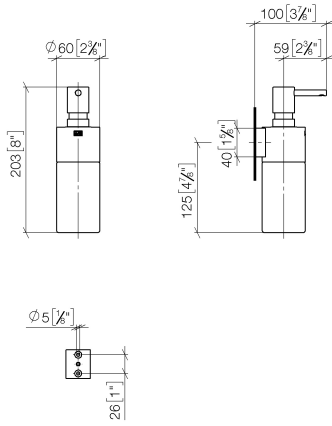

83 435 970 Produktversion ab 01.10.2023

- Flasche aus Kristallglas, matt
- Breite 60 mm
- Höhe 200 mm
- 250 ml Flaschenvolumen
- Ausladung 96 mm

	Platin gebürstet	83 435 970-06
	Chrom	83 435 970-00
	Platin	83 435 970-08
	Weiß matt	83 435 970-10
	Dark Brass matt	83 435 970-16
	Dark Bronze matt	83 435 970-17
	Dark Chrome	83 435 970-19
	Light Gold	83 435 970-26
	Light Gold gebürstet	83 435 970-27
	Messing gebürstet (23kt Gold)	83 435 970-28
	Schwarz matt	83 435 970-33
	Bronze gebürstet	83 435 970-42
	Champagne gebürstet (22kt Gold)	83 435 970-46
	Champagne (22kt Gold)	83 435 970-47
	Cyprum	83 435 970-49
	Chrom gebürstet	83 435 970-93
	Dark Platin gebürstet	83 435 970-99

83 435 970 Produktversion ab 01.10.2023

mm [inches]

83 435 970 Produktversion ab 01.10.2023

Ersatzteile für die  
anderen  
Oberflächenvarianten  
finden Sie hier:  
Chrom

### Ersatzteilstückliste

Nr.	Artikelnummer	Benennung	Verbaumenge	Lieferzeit
1	90 10 10 535 00-06	Lotionspender - Platin gebürstet	1,00	30
6	08 10 10 530-06	Halter für Glashalter + Spender 40 x 34 x 15 mm - Platin gebürstet	1,00	10
2	90 10 10 525 00-06	Spender Aufnahme, Wand Ø 60 x 49 mm - Platin gebürstet	1,00	10
4	09 30 30 093 90	Befestigung Zylinderschraube mit Innensechskant mit niedrigem Kopf, ohne Schlüsselführung M5 x 10 mm -	1,00	2
5	05 30 31 025 00 90	Befestigung Schraube Halbrundkopf 4,5 x 60 mm -	1,00	2
3	90 90 04 001 00 82	Flasche für Lotionspender -	1,00	2