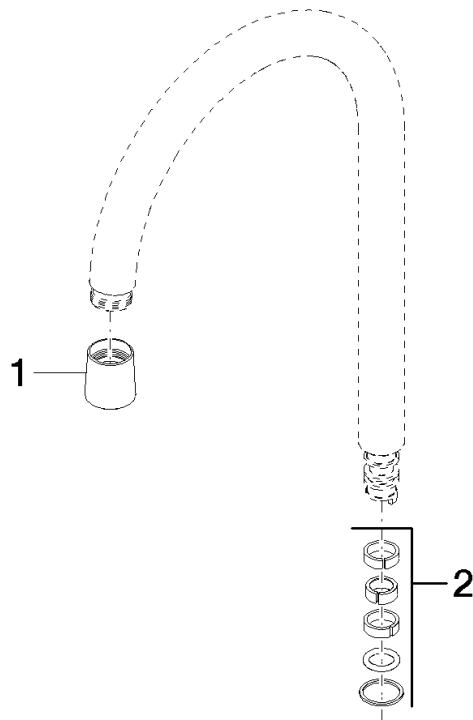

90 28 22 307 00

	Chrom	90 28 22 307 00-00
	Champagne (22kt Gold)	90 28 22 307 00-47

Auslauf 165 mm, 6,6 l/min. - Chrom

ERSATZTEILE

90 28 22 307 00

Auslauf 165 mm, 6,6 l/min. - Chrom

ERSATZTEILE

90 28 22 307 00

90 28 22 307 00

Ersatzteile für die
anderen
Oberflächenvarianten
finden Sie hier:
Champagne (22kt
Gold)

Ersatzteilstückliste

Nr.	Artikelnummer	Benennung	Verbaumenge	Lieferzeit
2	90 14 15 020 01 90	Dichtungssatz Auslauf 10 x 10 x 2 mm -	1,00	2
1	90 23 01 162 00-00	Luftsprudler M18x1-IG 7 l/min. - Chrom	1,00	10