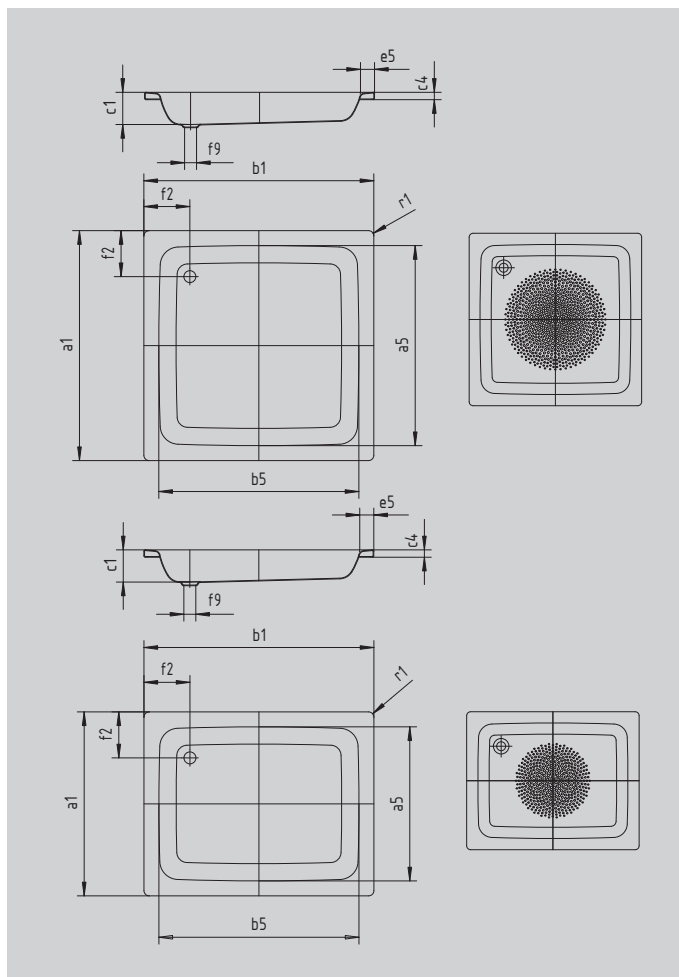

SANIDUSCH

- Ein Klassiker unter den Duschwannen
- Modernes, klares Design
- In rechteckiger oder quadratischer Ausführung erhältlich
- Aus KALDEWEI Stahl-Emaille

Abbildung ähnlich

INVISIBLE
GRIP

Modell		496
Äußere Länge [mm]	a_1	900 mm
Innere Länge [mm]	a_5	770 mm
Äußere Breite [mm]	b_1	900 mm
Innere Breite [mm]	b_5	770 mm
Tiefe Innen [mm]	c_1	250 mm
Randhöhe [mm]	c_4	32 mm
Randbreite [mm]	e_5	65 mm
Abstand Oberkante bis Mitte Überlaufloch [mm]	f_1	75 mm
Abstand Wannrand bis Mitte Ablaufloch [mm]	f_2	220 mm
Abstand Mitte Ab- bis Mitte Überlaufloch [mm]	f_7	125 mm
Durchmesser Überlaufloch [mm]	f_8	Ø 52 mm
Durchmesser Ablaufloch [mm]	f_9	Ø 52 mm
Äußerer Radius [mm]	r_1	12 mm
Nettogewicht [kg]		32 kg
Antislip Durchmesser [mm]		Ø 435 mm