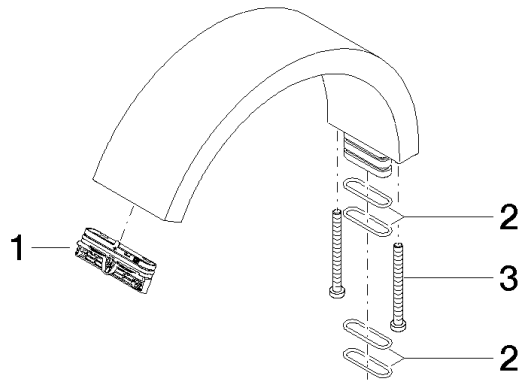

90 11 70 012 00

Auslauf - Chrom

ERSATZTEILE

90 11 70 012 00

90 11 70 012 00

Ersatzteile für die  
anderen  
Oberflächenvarianten  
finden Sie hier: Platin  
gebürstet

### Ersatzteilstückliste

| Nr. | Artikelnummer      | Benennung  | Verbaumenge | Lieferzeit |
|-----|--------------------|--|-------------|------------|
| 1   | 90 29 03 121 00 90 | Luftsprudler -   | 1,00        | 2          |
| 3   | 09 30 30 092 90    | Befestigung Zylinderschraube mit Innensechskant<br>niedriger Kopf M4 x 40 mm - | 2,00        | 2          |
| 2   | 09 14 10 096 90    | O-Ring EPDM 70 17,0 x 1,5 mm -   | 4,00        | 2          |