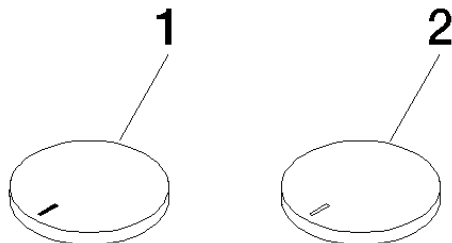

11 283 811 Produktversion ab 01.07.2023

- mit Warm- / Kaltkennzeichnung
- für Waschtisch-Dreilochbatterien und Wannen-Fünflochbatterien

	Platin gebürstet	11 283 811-06
	Chrom	11 283 811-00
	Platin	11 283 811-08
	Messing (23kt Gold)	11 283 811-09
	Dark Chrome	11 283 811-19
	Messing gebürstet (23kt Gold)	11 283 811-28
	Bronze gebürstet	11 283 811-42
	Champagne gebürstet (22kt Gold)	11 283 811-46
	Champagne (22kt Gold)	11 283 811-47
	Dark Platinum gebürstet	11 283 811-99

CYO Set Griffeinsatz warm & kalt - Platin gebürstet

CYO

11 283 811 Produktversion ab 01.07.2023

11 283 811 Produktversion ab 01.07.2023

Ersatzteile für die
anderen
Oberflächenvarianten
finden Sie hier:
Chrom