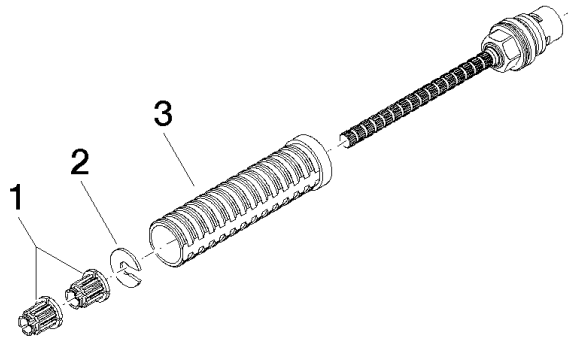

90 90 03 157 00 90

Oberteil , rechtsschließend 1/2" -

ERSATZTEILE

90 90 03 157 00 90

Oberteil , rechtsschließend 1/2" -

ERSATZTEILE

90 90 03 157 00 90

90 90 03 157 00 90

Ersatzteilstückliste

Nr.	Artikelnummer	Benennung	Verbaumenge	Lieferzeit
3	90 18 40 077 01 90	Hülse -	1,00	2
1	90 12 12 002 00 90	Rastbuchse , weiß Ø 15 x 12 mm -	2,00	2
2	09 16 01 026 90	Ring 19 x 19,5 x 1,5 mm -	1,00	2