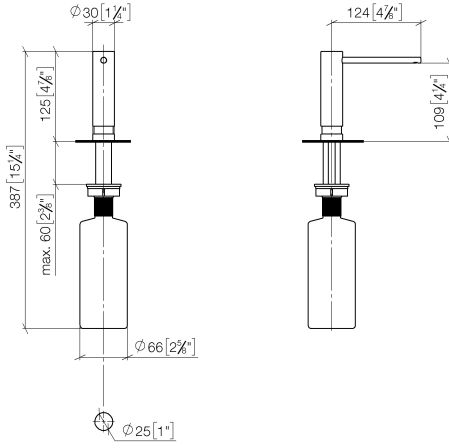

82 424 970

Passt zu: MEM, ELIO, ENO, TARA ULTRA,
SYNC, META SQUARE

Spender ohne Rosette - Weiß matt

MEM

82 424 970

82 424 970

mm [inches]

Spender ohne Rosette - Weiß matt

MEM

82 424 970

Ersatzteilstückliste

Nr.	Artikelnummer	Benennung	Verbaumenge	Lieferzeit
	90 10 10 539 00-10	Spender Kopf kpl. Einbauvariante ohne Rosette - Weiß matt	5	60