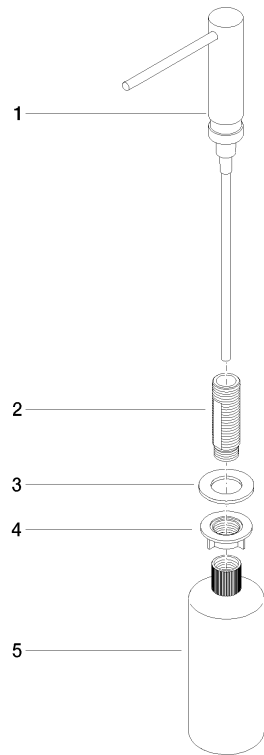

82 424 970

Passt zu: MEM, ELIO, ENO, TARA ULTRA,
SYNC, META SQUARE

Spender ohne Rosette - Weiß matt

MEM

82 424 970

82 424 970

mm [inches]

Spender ohne Rosette - Weiß matt

MEM

82 424 970

Ersatzteilstückliste

Nr.	Artikelnummer	Benennung	Verbaumenge	Lieferzeit
	90 10 10 539 00-10	Spender Kopf kpl. Einbauvariante ohne Rosette - Weiß matt	5	60