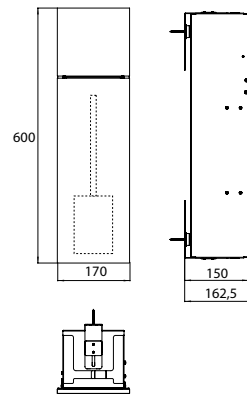

### WC-Modul - Unterputzmodell schwarz-matt

Art.-Nr.9755 514 02

mit Fach für WC-Papier und integrierter Toilettenbürstengarnitur. Türanschlag links.