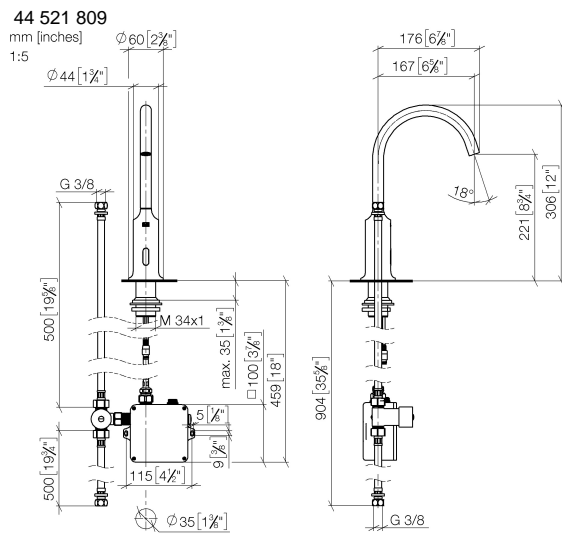

44 521 809

- Infrarot-Sensorik
- Ausladung 167 mm
- Armaturenhöhe 306 mm
- Höhe bis Luftsprudler 221 mm
- Bohrungsdurchmesser 35 mm
- starrer Auslauf
- Durchfluss max. 5,7 l/min
- runder luftangereicherter Strahl
- geeignet zur thermischen Desinfektion
- kontinuierlicher Wasserfluss (automatische Abschaltfunktion bei Überschreitung der Nachlaufzeit)
- indirekte Temperaturregulierung (Untertischbox)
- Untertischbox inklusive
- anpassbarer Erfassungsbereich des Sensors
- Batterie- und Netzteilbetrieb
- benötigte Batterie 4x AA (1.5V)
- bleifrei
- 1x Druckschlauch M 8 x 1 eingeschraubt, dichtheitsgeprüft
- Dieses Produkt leistet einen Beitrag zur Erfüllung der Vorgaben von nachhaltigen Gebäudezertifizierungen, z.B. LEED®, BREEAM®, DGNB

Durchflussdiagramm

Codes & Standards

DIN 4109

EN 1717

Executive Order
no. 1007

ISO 3822

Scottish Water
Byelaws

UK Water Supply
Regulations