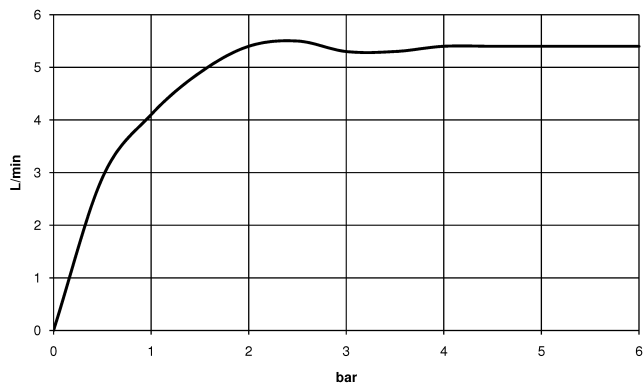

Durchflussdiagramm

Codes & Standards

DIN 4109

EN 1717

Executive Order
no. 1007

ISO 3822

Scottish Water
Byelaws

UK Water Supply
Regulations

Ü-Zeichen