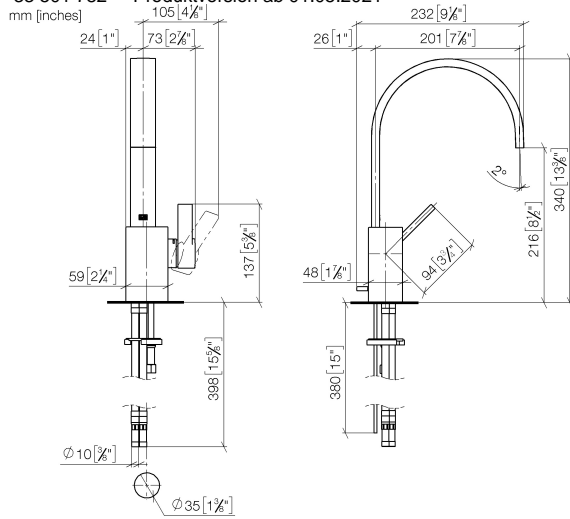

MEM Waschtisch-Einhandbatterie mit Ablaufgarnitur - Champagne gebürstet (22kt Gold)

MEM

33 501 782 Produktversion ab 01.05.2021

- Ausladung 200 mm
- starrer Auslauf
- rechteckiger luftangereicherter Strahl
- Armaturenhöhe 340 mm
- Höhe bis Luftsprudler 216 mm
- Bohrungsdurchmesser 35 mm
- 2x Druckschlauch M 10 x 1 eingeschraubt, dichtheitsgeprüft
- Durchfluss max. 5,7 l/min
- bleifrei
- Dieses Produkt leistet einen Beitrag zur Erfüllung der Vorgaben von nachhaltigen Gebäudezertifizierungen, z.B. LEED®, BREEAM®, DGNB

33 501 782 Produktversion ab 01.05.2021

Durchflussdiagramm

Codes & Standards

DIN 4109	EN 817	Executive Order no. 1007	ISO 3822
Scottish Water Byelaws	UK Water Supply Regulations	Ü-Zeichen	VA-Zeichen

MEM Waschtisch-Einhandbatterie mit Ablaufgarnitur - Champagne gebürstet
(22kt Gold)