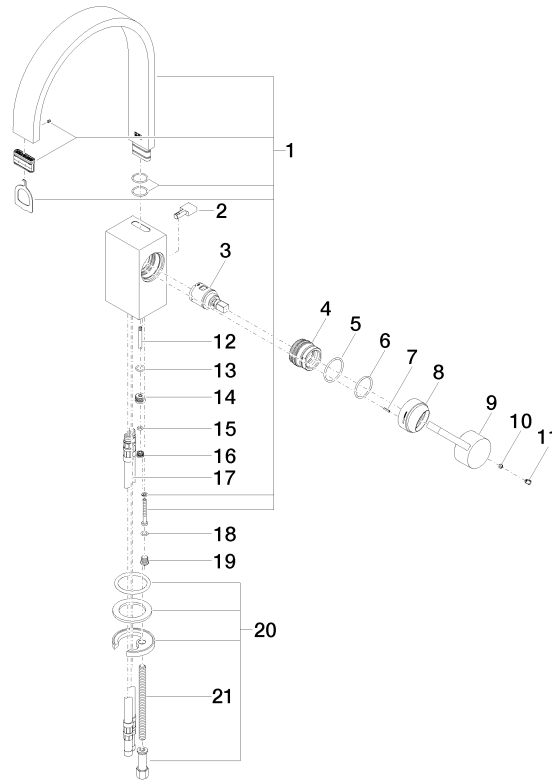

**MEM Waschtisch-Einhandbatterie mit Ablaufgarnitur - Champagne gebürstet
(22kt Gold)**

MEM

33 501 782 Produktversion ab 01.05.2021

Ersatzteile für die
anderen
Oberflächenvarianten
finden Sie hier:
Chrom

22 ———— Handgarnitur 33 501 782-01