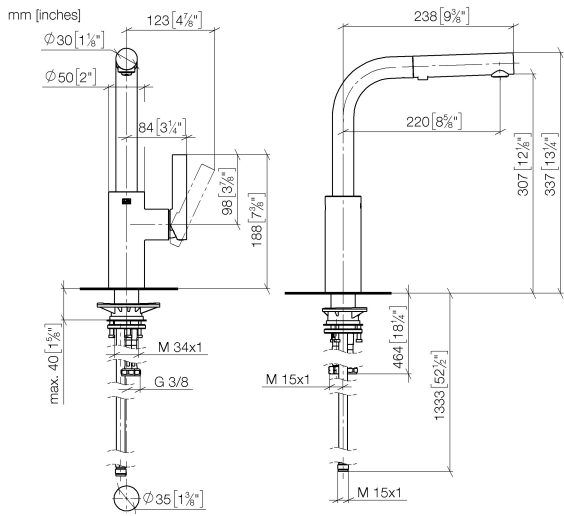

33 871 790 Produktversion ab 01.04.2024

Durchflussdiagramm

Codes & Standards

DIN 4109

ISO 3822

Ü-Zeichen