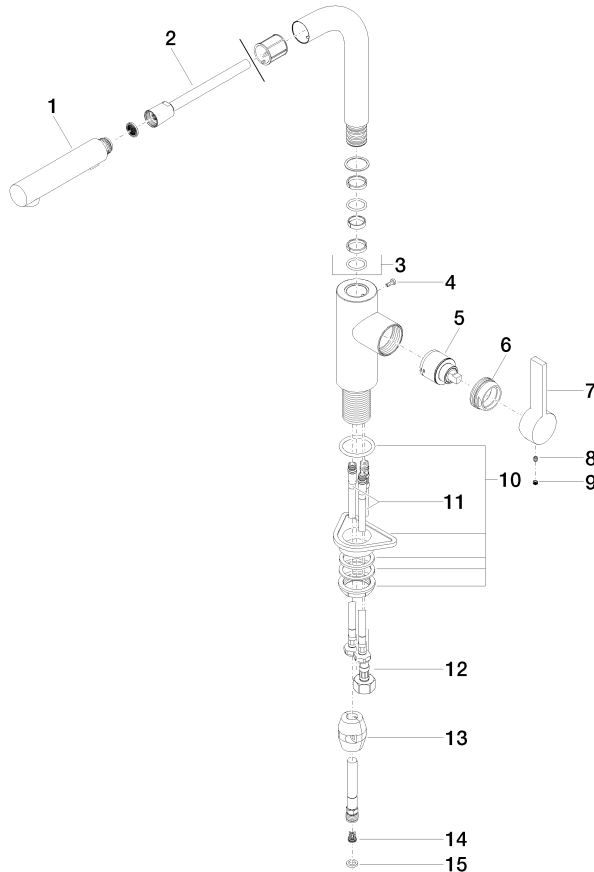

33 871 790 Produktversion ab 01.04.2024

- Ausladung 219 mm
- schwenkbarer Auslauf 360°
- luftangereicherter Strahl und Brausestrahl
- Armaturenhöhe 337 mm
- Höhe bis Luftsprudler 292 mm
- Bohrungsdurchmesser 35 mm
- gewebeumflochtener Brauseschlauch 1500 mm
- Durchfluss max. 8 l/min bei 3 bar Fließdruck
- bleifrei
- Dieses Produkt leistet einen Beitrag zur Erfüllung der Vorgaben von nachhaltigen Gebäudezertifizierungen, z.B. LEED®, BREEAM®, DGNB

Zertifikate

LGA_38

33 871 790 Produktversion ab 01.04.2024

Ersatzteile für die
anderen
Oberflächenvarianten
finden Sie hier:
Chrom

Ersatzteilstückliste

Nr.	Artikelnummer	Benennung	Verbaumenge	Lieferzeit
15	90 14 20 019 00 90	Dichtung Vf 3110, 13,9 x 10 x 2 mm -	1,00	2
8	90 31 11 030 00 90	Befestigung Gewindestift mit Innensechskant mit Ringschneide M5 x 5 mm -	1,00	2
9	90 31 20 109 00 90	Stopfen -	1,00	2
11	04 30 04 104 00 90	Druckschlauch M10x1 x 3/8" x 420 mm -	2,00	2
10	04 30 11 040 00 90	Befestigung für Spültisch Stand mit Distanzstück M34 x 1 -	1,00	2
6	09 24 04 141-99	Befestigung Ø 40 x 18 mm - Dark Platinum gebürstet	1,00	20
2	90 30 02 062 00-99	Küchenarmaturen Schlauch Schwarz geflochtenes Polymer mit Konus 1/2" x M15x1 x 1500 mm - Dark Platinum gebürstet	1,00	20
12	04 30 04 029 00 90	Druckschlauch M10x1 x M15x1 x 420 mm -	1,00	2
4	09 30 30 054 90	Befestigung Zylinderschraube mit Innensechskant mit niedrigem Kopf M4 x 10 mm -	1,00	2
3	90 28 22 186 00-99	Rohr 245 x 125 x 135 mm - Dark Platinum gebürstet	1,00	20
14	09 23 01 131 90	Rückflussverhinderer ohne Begrenzung Ø 10 x 10,5 mm -	1,00	2
5	90 15 05 045 00 90	Kartusche schwarz Ø 35 x 52 mm -	1,00	2
13	04 21 50 005 00 90	Gewicht für Küchenbrauseschläuche 400g -	1,00	2
7	09 20 79 040-99	Griff Hebel 120 x 43 x 23 mm - Dark Platinum gebürstet	1,00	20
1	90 12 11 185 00-99	Spülbrause für ausziehbaren Auslauf mit zwei Strahlarten 30 x 35 x 168 mm - Dark Platinum gebürstet	1,00	30