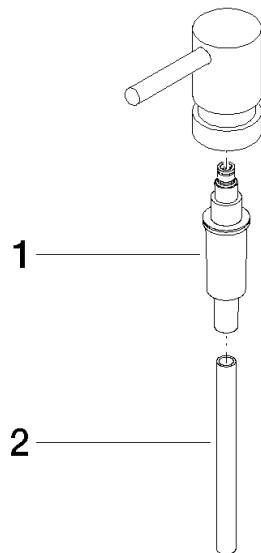

05 10 10 535 00

	Weiß matt	05 10 10 535 00-10
	Chrom	05 10 10 535 00-00
	chrom gebürstet (04)	05 10 10 535 00-04
	Platin gebürstet	05 10 10 535 00-06
	Platin	05 10 10 535 00-08
	Messing (23kt Gold)	05 10 10 535 00-09
	Dark Brass matt	05 10 10 535 00-16
	Dark Bronze matt	05 10 10 535 00-17
	Dark Chrome	05 10 10 535 00-19
	Messing gebürstet (23kt Gold)	05 10 10 535 00-28
	Schwarz matt	05 10 10 535 00-33
	Champagne gebürstet (22kt Gold)	05 10 10 535 00-46
	Champagne (22kt Gold)	05 10 10 535 00-47
	Cyprum	05 10 10 535 00-49
	Chrom gebürstet	05 10 10 535 00-93
	Dark Platinum gebürstet	05 10 10 535 00-99

Anschluss für Lotionspender Pumpenkopf M24 x 1,5 - Weiß matt

ERSATZTEILE

05 10 10 535 00

Anschluss für Lotionspender Pumpenkopf M24 x 1,5 - Weiß matt

ERSATZTEILE

05 10 10 535 00

05 10 10 535 00

Ersatzteile für die
anderen
Oberflächenvarianten
finden Sie hier:
Chrom

Ersatzteilstückliste

Nr.	Artikelnummer	Benennung	Verbaumenge	Lieferzeit
1	90 10 10 500 00 90	Pumpe	1,00	20
2	08 10 10 499 90	Tauchrohr für Lotionspender Ø 8 x 1 x 100 mm -	1,00	2