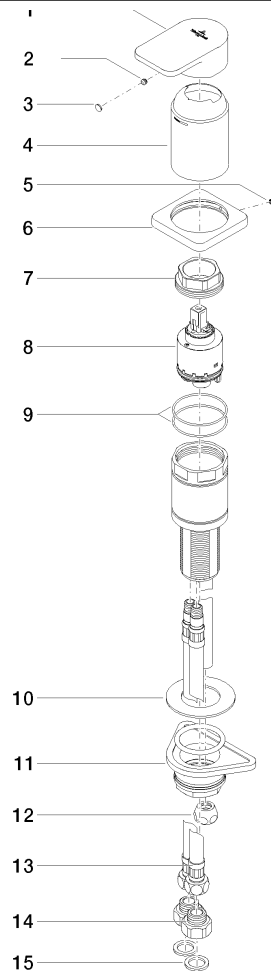

CULT Wannen-Einhandbatterie für Wannenrand- bzw. Fliesenrandmontage -
Schwarz matt

CULT

	Schwarz matt	29 300 960-33
	Chrom	29 300 960-00

CULT Wannen-Einhandbatterie für Wannenrand- bzw. Fliesenrandmontage -
Schwarz matt

CULT

CULT Wannen-Einhandbatterie für Wannenrand- bzw. Fliesenrandmontage -
Schwarz matt

CULT

CULT Wannen-Einhandbatterie für Wannenrand- bzw. Fliesenrandmontage - Schwarz matt

CULT

Ersatzteile für die
anderen
Oberflächenvarianten
finden Sie hier:
Chrom

Ersatzteilstückliste

Nr.	Artikelnummer	Benennung	Verbaumenge	Lieferzeit
1	09 20 96 023-33	Griff Hebel 50 x 85 x 29 mm - Schwarz matt	1,00	30
15	09 14 05 004 90	Dichtung EPDM 70 20,8 x 14,5 x 2,0 mm -	2,00	2
5	09 31 11 044 90	Befestigung Gewindestift mit Innensechskant mit Ringschneide M4 x 5 mm -	1,00	2
3	90 31 20 087 00-33	Abdeckung Ø 7 x 2,1 mm - Schwarz matt	1,00	30
2	90 31 11 063 00 90	Befestigung Gewindestift mit Innensechskant mit Ringschneide M5 x 4 mm -	1,00	2
6	09 27 71 028-33	Rosette 63 x 63 x 9 x Ø 52,5 mm - Schwarz matt	1,00	30
4	09 28 30 038-33	Haube mit Kalt/Warm Kennzeichnung Ø 50 x 76,8 mm - Schwarz matt	1,00	-
Ersatzteil nicht mehr bestellbar, bitte bestellen Sie den Nachfolgeartikel				
12	04 23 30 041 00 90	Anschluss Ø 12 mm x 1/2" -	1,00	2
8	90 15 05 039 00 90	Kartusche blau Ø 40 x 75 mm -	1,00	2
13	04 30 04 021 00 90	Druckschlauch mit Überwurfmutter M10x1 x 3/8" x 500 mm -	2,00	2
11	04 23 10 044 02 90	Befestigung mit Dichtungen M34 x 1 -	1,00	2
14	09 24 03 185-00	Nippel Reduziernippel 1/2" x 3/8" - Chrom	2,00	10
7	09 24 04 448 90	Befestigung Mutter Ø 42 x 17 mm -	1,00	2
9	09 14 10 201 90	O-Ring EPDM 70 45,0 x 1,5 mm -	1,00	2
10	09 30 11 060 90	Scheibe 60 x 34 x 2 mm -	1,00	2