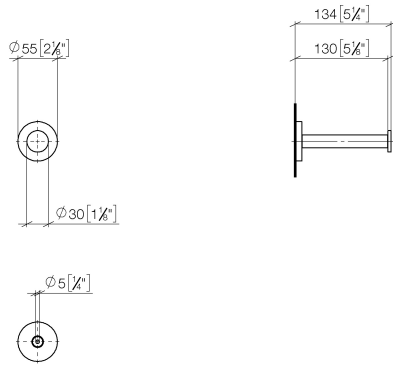

83 590 892 Produktversion ab 01.04.2024

- Breite 55 mm
- Höhe 55 mm
- Rosette Ø 55 mm
- Ausladung 135 mm

	Chrom gebürstet	83 590 892-93
	Chrom	83 590 892-00
	Platin gebürstet	83 590 892-06
	Platin	83 590 892-08
	Weiß matt	83 590 892-10
	Dark Brass matt	83 590 892-16
	Dark Bronze matt	83 590 892-17
	Dark Chrome	83 590 892-19
	Light Gold gebürstet	83 590 892-27
	Messing gebürstet (23kt Gold)	83 590 892-28
	Schwarz matt	83 590 892-33
	Bronze gebürstet	83 590 892-42
	Champagne gebürstet (22kt Gold)	83 590 892-46
	Champagne (22kt Gold)	83 590 892-47
	Dark Platin gebürstet	83 590 892-99

83 590 892 Produktversion ab 01.04.2024

mm [inches]

83 590 892 Produktversion ab 01.04.2024

Ersatzteile für die
anderen
Oberflächenvarianten
finden Sie hier:
Chrom

Ersatzteilstückliste

Nr.	Artikelnummer	Benennung	Verbaumenge	Lieferzeit
3	08 27 89 500-93	Rosette M16 x 1,5 Ø 55 x 9,5 mm - Chrom gebürstet	1,00	20
2	08 31 09 611-93	Halter Ø 18 x 126,5 mm - Chrom gebürstet	1,00	20
1	08 31 20 531-93	Stopfen Ø 30 x 12,5 mm - Chrom gebürstet	1,00	20
4	05 30 31 025 00 90	Befestigung Schraube Halbrundkopf 4,5 x 60 mm -	1,00	2