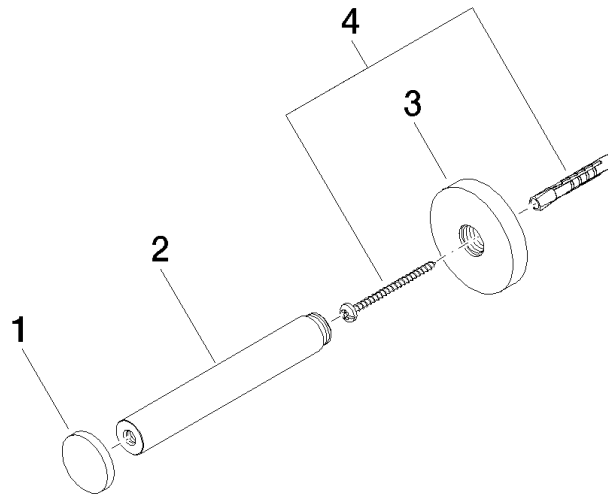

83 590 892 Produktversion ab 01.04.2024

- Breite 55 mm
- Höhe 55 mm
- Rosette Ø 55 mm
- Ausladung 135 mm

	Chrom gebürstet	83 590 892-93
	Chrom	83 590 892-00
	Platin gebürstet	83 590 892-06
	Platin	83 590 892-08
	Weiß matt	83 590 892-10
	Dark Brass matt	83 590 892-16
	Dark Bronze matt	83 590 892-17
	Dark Chrome	83 590 892-19
	Light Gold gebürstet	83 590 892-27
	Messing gebürstet (23kt Gold)	83 590 892-28
	Schwarz matt	83 590 892-33
	Bronze gebürstet	83 590 892-42
	Champagne gebürstet (22kt Gold)	83 590 892-46
	Champagne (22kt Gold)	83 590 892-47
	Dark Platin gebürstet	83 590 892-99

83 590 892 Produktversion ab 01.04.2024

mm [inches]

83 590 892 Produktversion ab 01.04.2024

Ersatzteile für die
anderen
Oberflächenvarianten
finden Sie hier:
Chrom

Ersatzteilstückliste

Nr.	Artikelnummer	Benennung	Verbaumenge	Lieferzeit
3	08 27 89 500-93	Rosette M16 x 1,5 Ø 55 x 9,5 mm - Chrom gebürstet	1,00	20
2	08 31 09 611-93	Halter Ø 18 x 126,5 mm - Chrom gebürstet	1,00	20
1	08 31 20 531-93	Stopfen Ø 30 x 12,5 mm - Chrom gebürstet	1,00	20
4	05 30 31 025 00 90	Befestigung Schraube Halbrundkopf 4,5 x 60 mm -	1,00	2