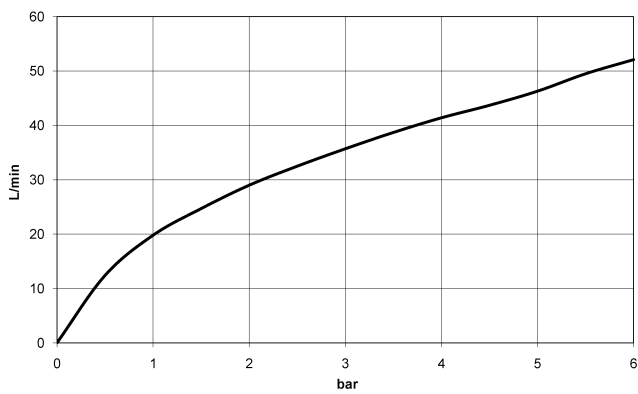

**Benötigtes Zubehör**

- UP-Dreiwege-Umstellung -** 35 203 970 90
- Min. Einbautiefe 115 mm
  - Max. Einbautiefe 160 mm

36 210 661 Produktversion ab 01.04.2022

mm [inches]

**Durchflussdiagramm**

**Codes & Standards**