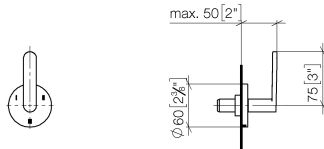

36 210 661 Produktversion ab 01.04.2022

- Drehumstellung
- ohne Rosette
- Griff Ø 60 mm

	Schwarz matt	36 210 661-33
	Chrom	36 210 661-00
	Platin gebürstet	36 210 661-06
	Dark Chrome	36 210 661-19
	Light Gold	36 210 661-26
	Light Gold gebürstet	36 210 661-27
	Messing gebürstet (23kt Gold)	36 210 661-28
	Bronze gebürstet	36 210 661-42
	Champagne gebürstet (22kt Gold)	36 210 661-46
	Champagne (22kt Gold)	36 210 661-47
	Chrom gebürstet	36 210 661-93
	Dark Platinum gebürstet	36 210 661-99

**Benötigtes Zubehör**

- UP-Dreiwege-Umstellung -** 35 203 970 90
- Min. Einbautiefe 115 mm
  - Max. Einbautiefe 160 mm

36 210 661 Produktversion ab 01.04.2022

mm [inches]

**Durchflussdiagramm**

**Codes & Standards**