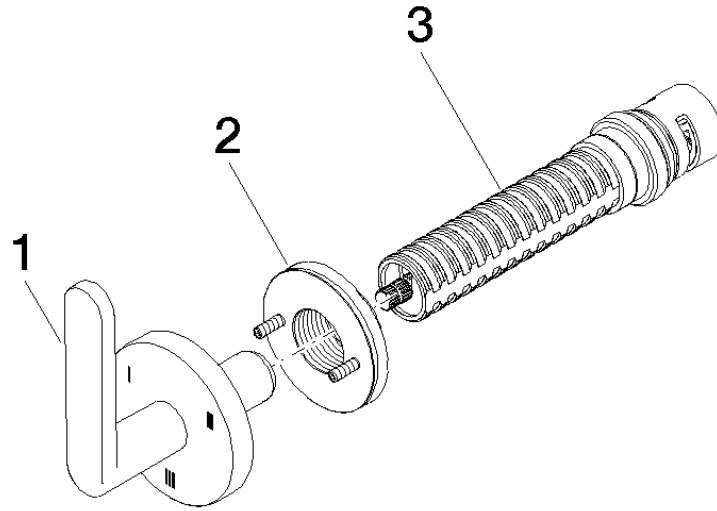

### Zertifikate

---

LGA\_38

WRAS\_2307

**Ersatzteilstückliste**

Nr.	Artikelnummer	Benennung	Verbaumenge	Lieferzeit
3	90 90 03 303 10 90	Umstellung -	1,00	2
1	90 20 66 014 02-33	Griff - Schwarz matt	1,00	30
2	90 21 02 181 00 90	Wandscheibe -	1,00	2