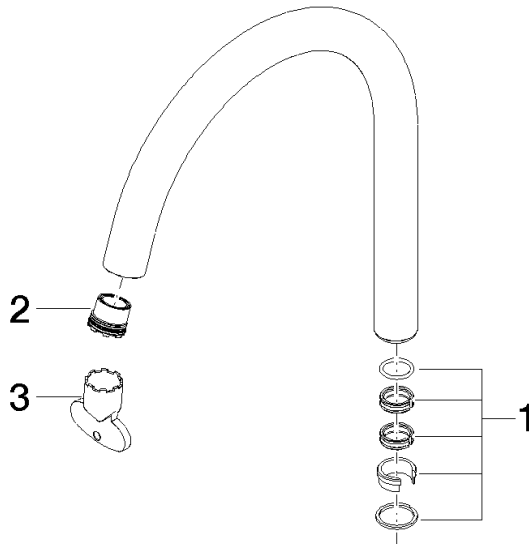

90 28 22 320 00 Produktversion ab 01.10.2020

| | | |
|---|---------------------------------|--------------------|
|  | Platin gebürstet | 90 28 22 320 00-06 |
|  | Chrom | 90 28 22 320 00-00 |
|  | Platin | 90 28 22 320 00-08 |
|  | Dark Chrome | 90 28 22 320 00-19 |
|  | Light Gold | 90 28 22 320 00-26 |
|  | Light Gold gebürstet | 90 28 22 320 00-27 |
|  | Messing gebürstet (23kt Gold) | 90 28 22 320 00-28 |
|  | Schwarz matt | 90 28 22 320 00-33 |
|  | Dark Brass gebürstet | 90 28 22 320 00-39 |
|  | Bronze gebürstet | 90 28 22 320 00-42 |
|  | Champagne gebürstet (22kt Gold) | 90 28 22 320 00-46 |
|  | Champagne (22kt Gold) | 90 28 22 320 00-47 |
|  | Chrom gebürstet | 90 28 22 320 00-93 |
|  | Dark Platin gebürstet | 90 28 22 320 00-99 |

Auslauf für Waschtisch Stand 167 mm, 5,7 l/min. - Platin gebürstet

ERSATZTEILE

90 28 22 320 00 Produktversion ab 01.10.2020

Auslauf für Waschtisch Stand 167 mm, 5,7 l/min. - Platin gebürstet

ERSATZTEILE

90 28 22 320 00 Produktversion ab 01.10.2020

90 28 22 320 00 Produktversion ab 01.10.2020

Ersatzteile für die
anderen
Oberflächenvarianten
finden Sie hier:
Chrom

Ersatzteilstückliste

| Nr. | Artikelnummer | Benennung | Verbaumenge | Lieferzeit |
|-----|--------------------|--|-------------|------------|
| 1 | 90 28 10 166 00 90 | Dichtungssatz Ø 22 x 50 mm - | 1,00 | 2 |
| 2 | 09 29 03 126 90 | Luftsprudlereinsatz mit Coin Slot M16,5x1 5,7 l/min. - | 1,00 | 2 |
| 3 | 90 30 09 028 00 90 | Montageschlüssel - | 1,00 | 2 |