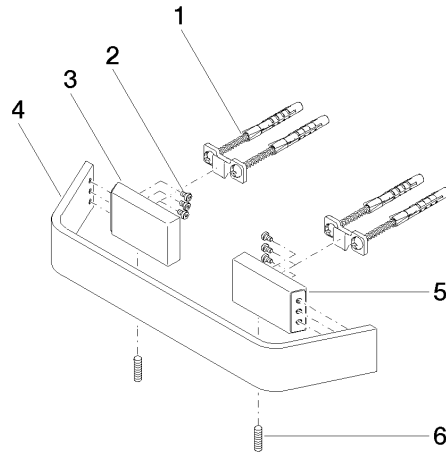

83 020 705 Produktversion ab 09.03.2015

- Stichmaß 200 mm
- Breite 273 mm
- Höhe 35 mm
- Ausladung 70 mm

	Platin gebürstet	83 020 705-06
	Chrom	83 020 705-00
	Dark Chrome	83 020 705-19
	Champagne gebürstet (22kt Gold)	83 020 705-46
	Champagne (22kt Gold)	83 020 705-47
	Dark Platinum gebürstet	83 020 705-99

83 020 705 Produktversion ab 09.03.2015

mm [inches]

83 020 705 Produktversion ab 09.03.2015

Ersatzteile für die
anderen
Oberflächenvarianten
finden Sie hier:
Chrom

Ersatzteilstückliste

Nr.	Artikelnummer	Benennung	Verbaumenge	Lieferzeit
6	04 31 11 113 00 90	Befestigung Gewindestift M5 x 12 mm -	1,00	2
5	08 17 70 501-06	Halter Wandhalter rechts 60 x 12 x 35 mm - Platin gebürstet	1,00	10
2	09 30 30 191 90	Befestigung Zylinderschraube mit Innensechskant M3 x 5 mm -	6,00	2
4	08 17 70 552-06	Halter für Wannengriff Stange 273 x 35 x 70 mm - Platin gebürstet	1,00	10
3	08 17 70 500-06	Halter Wandhalter links 60 x 12 x 35 mm - Platin gebürstet	1,00	10
1	05 17 20 758 00 90	Befestigungssatz 37 x 14 x 65 mm -	2,00	2