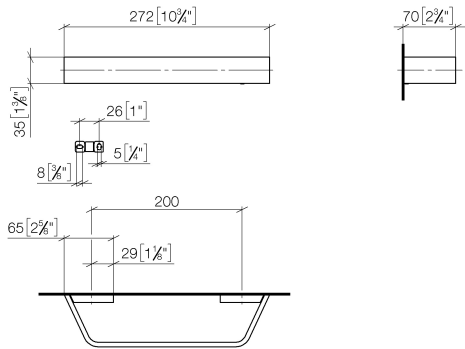

83 020 705 Produktversion ab 09.03.2015

- Stichmaß 200 mm
- Breite 273 mm
- Höhe 35 mm
- Ausladung 70 mm

	Platin gebürstet	83 020 705-06
	Chrom	83 020 705-00
	Dark Chrome	83 020 705-19
	Champagne gebürstet (22kt Gold)	83 020 705-46
	Champagne (22kt Gold)	83 020 705-47
	Dark Platinum gebürstet	83 020 705-99

83 020 705 Produktversion ab 09.03.2015

mm [inches]

83 020 705 Produktversion ab 09.03.2015

Ersatzteile für die
anderen
Oberflächenvarianten
finden Sie hier:
Chrom

Ersatzteilstückliste

Nr.	Artikelnummer	Benennung	Verbaumenge	Lieferzeit
6	04 31 11 113 00 90	Befestigung Gewindestift M5 x 12 mm -	1,00	2
5	08 17 70 501-06	Halter Wandhalter rechts 60 x 12 x 35 mm - Platin gebürstet	1,00	10
2	09 30 30 191 90	Befestigung Zylinderschraube mit Innensechskant M3 x 5 mm -	6,00	2
4	08 17 70 552-06	Halter für Wannengriff Stange 273 x 35 x 70 mm - Platin gebürstet	1,00	10
3	08 17 70 500-06	Halter Wandhalter links 60 x 12 x 35 mm - Platin gebürstet	1,00	10
1	05 17 20 758 00 90	Befestigungssatz 37 x 14 x 65 mm -	2,00	2