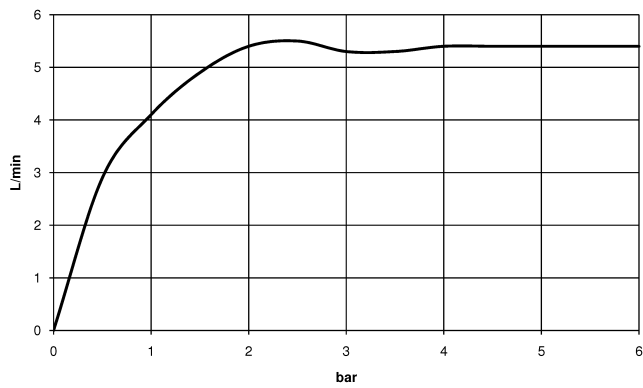

Durchflussdiagramm

Codes & Standards

DIN 4109

ISO 3822

Scottish Water
Byelaws

UK Water Supply
Regulations

Ü-Zeichen