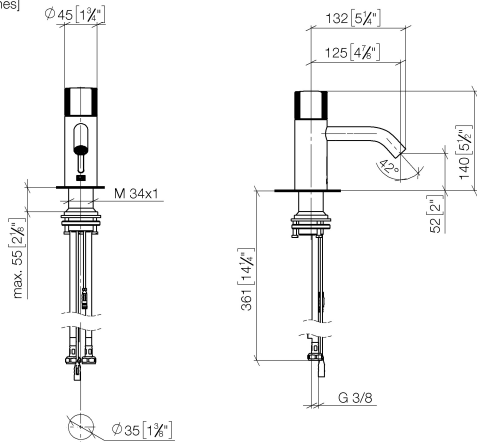

META Waschtischarmatur mit elektronischer Öffnungs- und Schließfunktion ohne Ablaufgarnitur - Schwarz matt

META

44 515 660 Produktversion ab 01.07.2023

- Infrarot-Sensorik
- Ausladung 125 mm
- Armaturenhöhe 140 mm
- Höhe bis Luftsprudler 52 mm
- Bohrungsdurchmesser 35 mm
- starrer Auslauf
- Durchfluss max. 5,7 l/min
- runder luftangereicherter Strahl
- geeignet zur thermischen Desinfektion
- kontinuierlicher Wasserfluss (automatische Abschaltfunktion bei Überschreitung der Nachlaufzeit)
- direkte Temperaturregulierung (am Produkt)
- Batteriebetrieb
- benötigte Batterie 1x CR-P2
- bleifrei
- 2x Druckschlauch M 8 x 1 eingeschraubt, dichtheitsgeprüft
- Dieses Produkt leistet einen Beitrag zur Erfüllung der Vorgaben von nachhaltigen Gebäudezertifizierungen, z.B. LEED®, BREEAM®, DGNB

**META Waschtischarmatur mit elektronischer Öffnungs- und Schließfunktion
ohne Ablaufgarnitur - Schwarz matt**

META

44 515 660 Produktversion ab 01.07.2023

mm [inches]

Durchflussdiagramm

Codes & Standards

DIN 4109

Zertifikate

LGA_38

WRAS_2212

44 515 660 Produktversion ab 01.07.2023

Ersatzteile für die
anderen
Oberflächenvarianten
finden Sie hier:
Chrom

Ersatzteilstückliste

Nr.	Artikelnummer	Benennung	Verbaumenge	Lieferzeit
	5 04 30 04 100 00 90	Druckschlauch M8x1 x 3/8" x 420 mm -	2,00	2
	1 90 20 66 124 00-33	Griff - Schwarz matt	1,00	30
	6 04 23 10 044 08 90	Befestigungssatz -	1,00	2
	3 90 90 03 173 00 90	Oberteil	1,00	2
	7 90 24 03 314 00 90	Anschluss -	2,00	2
	2 09 24 04 562 90	Mutter	1,00	60
	8 90 10 01 250 00 90	Batteriefach ohne Batterie -	1,00	2
	4 90 11 06 206 00-33	Auslauf 90 x 145 x 35 mm - Schwarz matt	1,00	30