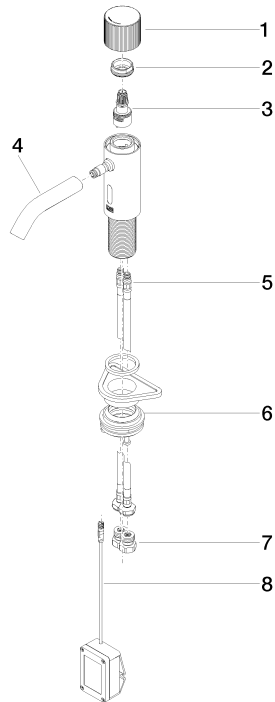

META Waschtischarmatur mit elektronischer Öffnungs- und Schließfunktion ohne Ablaufgarnitur - Schwarz matt

META

44 515 660 Produktversion ab 01.07.2023

- Infrarot-Sensorik
- Ausladung 125 mm
- Armaturenhöhe 140 mm
- Höhe bis Luftsprudler 52 mm
- Bohrungsdurchmesser 35 mm
- starrer Auslauf
- Durchfluss max. 5,7 l/min
- runder luftangereicherter Strahl
- geeignet zur thermischen Desinfektion
- kontinuierlicher Wasserfluss (automatische Abschaltfunktion bei Überschreitung der Nachlaufzeit)
- direkte Temperaturregulierung (am Produkt)
- Batteriebetrieb
- benötigte Batterie 1x CR-P2
- bleifrei
- 2x Druckschlauch M 8 x 1 eingeschraubt, dichtheitsgeprüft
- Dieses Produkt leistet einen Beitrag zur Erfüllung der Vorgaben von nachhaltigen Gebäudezertifizierungen, z.B. LEED®, BREEAM®, DGNB

**META Waschtischarmatur mit elektronischer Öffnungs- und Schließfunktion
ohne Ablaufgarnitur - Schwarz matt**

META

44 515 660 Produktversion ab 01.07.2023

mm [inches]

Durchflussdiagramm

Codes & Standards

DIN 4109

ISO 3822

Scottish Water
Byelaws

UK Water Supply
Regulations

Ü-Zeichen

**META Waschtischarmatur mit elektronischer Öffnungs- und Schließfunktion
ohne Ablaufgarnitur - Schwarz matt**

META

44 515 660 Produktversion ab 01.07.2023

Zertifikate

LGA_38

WRAS_2212

44 515 660 Produktversion ab 01.07.2023

Ersatzteile für die
anderen
Oberflächenvarianten
finden Sie hier:
Chrom

Ersatzteilstückliste

Nr.	Artikelnummer	Benennung	Verbaumenge	Lieferzeit
	5 04 30 04 100 00 90	Druckschlauch M8x1 x 3/8" x 420 mm -	2,00	2
	1 90 20 66 124 00-33	Griff - Schwarz matt	1,00	30
	6 04 23 10 044 08 90	Befestigungssatz -	1,00	2
	3 90 90 03 173 00 90	Oberteil	1,00	2
	7 90 24 03 314 00 90	Anschluss -	2,00	2
	2 09 24 04 562 90	Mutter	1,00	60
	8 90 10 01 250 00 90	Batteriefach ohne Batterie -	1,00	2
	4 90 11 06 206 00-33	Auslauf 90 x 145 x 35 mm - Schwarz matt	1,00	30