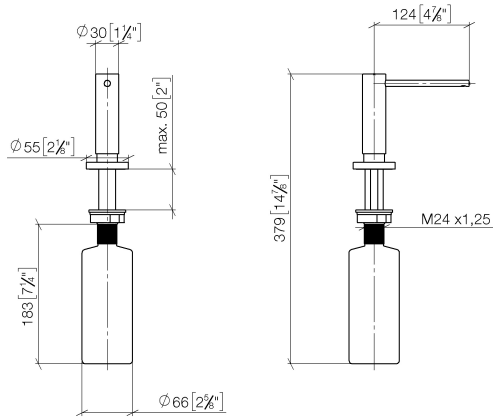

82 444 970 Produktversion ab 01.10.2024

- Ausladung 124 mm
- 500 ml Flaschenvolumen
- von oben befüllbar
- schwenkbarer Pumpenkopf
- Höhe 124 mm
- Rosette Ø 55 mm
- Bohrungsdurchmesser 25 mm

Passt zu ELIO, ENO, MEM, META SQUARE, SYNC, TARA und TARA ULTRA

82 444 970 Produktversion ab 01.10.2024

mm [inches]

82 444 970 Produktversion ab 01.10.2024

Ersatzteile für die
anderen
Oberflächenvarianten
finden Sie hier:
Chrom

Ersatzteilstückliste

Nr.	Artikelnummer	Benennung	Verbaumenge	Lieferzeit
6	90 10 10 603 00 90	Flasche für Einbau-Spender 500 ml -	1,00	2
4	08 10 10 527 90	Schaft Mit Druckbetätigung für zwei Verbraucher M24 x 1,25 x 99 mm -	1,00	2
5	05 23 10 001 00 90	Befestigungssatz M24 x 1,25 -	1,00	2
3	09 14 10 151 90	O-Ring 23 x 1 mm -	1,00	2
1	90 10 10 538 00-09	Spender Kopf kpl. Einbauvariante mit Rosette - Messing (23kt Gold)	1,00	-
Ersatzteil nicht mehr bestellbar, bitte bestellen Sie den Nachfolgeartikel				
2	90 27 97 506 00-09	Rosette Ø 40,5 x 11 mm - Messing (23kt Gold)	1,00	40