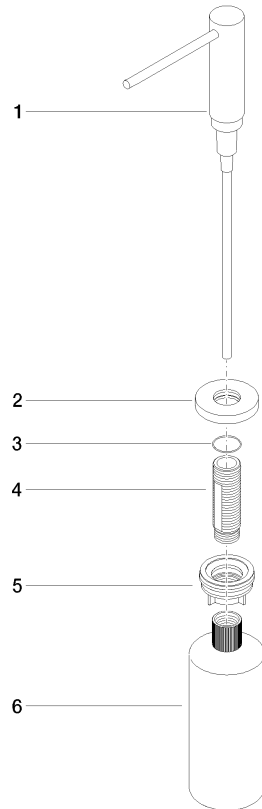

82 444 970 Produktversion ab 01.10.2024

- Ausladung 124 mm
- 500 ml Flaschenvolumen
- von oben befüllbar
- schwenkbarer Pumpenkopf
- Höhe 124 mm
- Rosette Ø 55 mm
- Bohrungsdurchmesser 25 mm

Passt zu ELIO, ENO, MEM, META SQUARE, SYNC, TARA und TARA ULTRA

	Messing (23kt Gold)	82 444 970-09
	Chrom	82 444 970-00
	Platin gebürstet	82 444 970-06
	Platin	82 444 970-08
	Dark Chrome	82 444 970-19
	Messing gebürstet (23kt Gold)	82 444 970-28
	Schwarz matt	82 444 970-33
	Bronze gebürstet	82 444 970-42
	Champagne gebürstet (22kt Gold)	82 444 970-46
	Champagne (22kt Gold)	82 444 970-47
	Chrom gebürstet (Edelstahl-Look)	82 444 970-93
	Dark Platinum gebürstet	82 444 970-99

82 444 970 Produktversion ab 01.10.2024

mm [inches]

82 444 970 Produktversion ab 01.10.2024

Ersatzteile für die
anderen
Oberflächenvarianten
finden Sie hier:
Chrom

Ersatzteilstückliste

Nr.	Artikelnummer	Benennung	Verbaumenge	Lieferzeit
6	90 10 10 603 00 90	Flasche für Einbau-Spender 500 ml -	1,00	2
4	08 10 10 527 90	Schaft Mit Druckbetätigung für zwei Verbraucher M24 x 1,25 x 99 mm -	1,00	2
5	05 23 10 001 00 90	Befestigungssatz M24 x 1,25 -	1,00	2
3	09 14 10 151 90	O-Ring 23 x 1 mm -	1,00	2
1	90 10 10 538 00-09	Spender Kopf kpl. Einbauvariante mit Rosette - Messing (23kt Gold)	1,00	-
Ersatzteil nicht mehr bestellbar, bitte bestellen Sie den Nachfolgeartikel				
2	90 27 97 506 00-09	Rosette Ø 40,5 x 11 mm - Messing (23kt Gold)	1,00	40