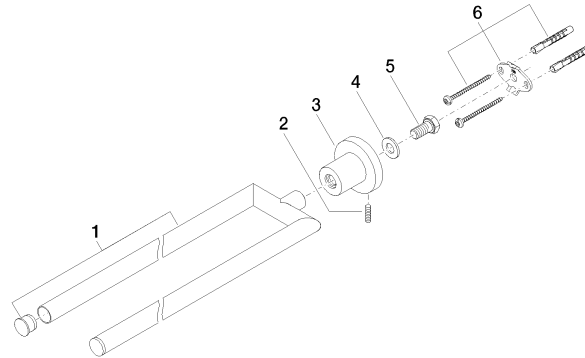

83 210 892 Produktversion ab 01.04.2024

- Breite 90 mm
- Höhe 55 mm
- Rosette Ø 55 mm
- Ausladung 460 mm

	Champagne (22kt Gold)	83 210 892-47
	Chrom	83 210 892-00
	Platin gebürstet	83 210 892-06
	Platin	83 210 892-08
	Weiß matt	83 210 892-10
	Dark Brass matt	83 210 892-16
	Dark Bronze matt	83 210 892-17
	Dark Chrome	83 210 892-19
	Light Gold gebürstet	83 210 892-27
	Messing gebürstet (23kt Gold)	83 210 892-28
	Schwarz matt	83 210 892-33
	Bronze gebürstet	83 210 892-42
	Champagne gebürstet (22kt Gold)	83 210 892-46
	Chrom gebürstet	83 210 892-93
	Dark Platin gebürstet	83 210 892-99

83 210 892 Produktversion ab 01.04.2024

mm [inches]

83 210 892 Produktversion ab 01.04.2024

Ersatzteile für die
anderen
Oberflächenvarianten
finden Sie hier:
Chrom

Ersatzteilstückliste

Nr.	Artikelnummer	Benennung	Verbaumenge	Lieferzeit
2	04 31 11 113 00 90	Befestigung Gewindestift M5 x 12 mm -	1,00	2
3	08 17 89 505-47	Halter universal 60 x 100 x 60 mm - Champagne (22kt Gold)	1,00	30
5	09 30 30 071 90	Befestigung Sechskantschraube mit Gewinde bis Kopf M10 x 20 mm -	1,00	2
6	05 17 20 739 00 90	Befestigungssatz 150 x 65 x 10 mm -	1,00	2
4	09 30 11 046 90	Unterlegscheibe Ø 10,5 -	1,00	2
1	90 17 89 554 00-47	Halter für Handtuchhalter doppelt 92 x 21,5 x 419 mm - Champagne (22kt Gold)	1,00	30