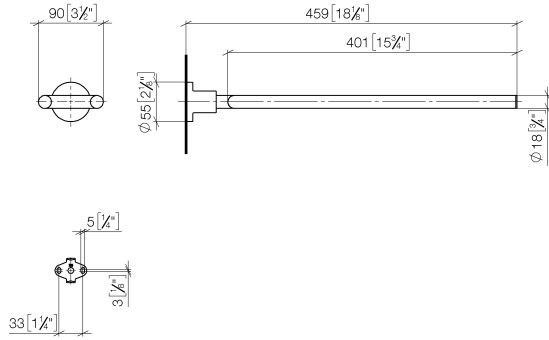

83 210 892 Produktversion ab 01.04.2024

- Breite 90 mm
- Höhe 55 mm
- Rosette Ø 55 mm
- Ausladung 460 mm

	Champagne (22kt Gold)	83 210 892-47
	Chrom	83 210 892-00
	Platin gebürstet	83 210 892-06
	Platin	83 210 892-08
	Weiß matt	83 210 892-10
	Dark Brass matt	83 210 892-16
	Dark Bronze matt	83 210 892-17
	Dark Chrome	83 210 892-19
	Light Gold gebürstet	83 210 892-27
	Messing gebürstet (23kt Gold)	83 210 892-28
	Schwarz matt	83 210 892-33
	Bronze gebürstet	83 210 892-42
	Champagne gebürstet (22kt Gold)	83 210 892-46
	Chrom gebürstet	83 210 892-93
	Dark Platin gebürstet	83 210 892-99

83 210 892 Produktversion ab 01.04.2024

mm [inches]

83 210 892 Produktversion ab 01.04.2024

Ersatzteile für die
anderen
Oberflächenvarianten
finden Sie hier:
Chrom

Ersatzteilstückliste

Nr.	Artikelnummer	Benennung	Verbaumenge	Lieferzeit
2	04 31 11 113 00 90	Befestigung Gewindestift M5 x 12 mm -	1,00	2
3	08 17 89 505-47	Halter universal 60 x 100 x 60 mm - Champagne (22kt Gold)	1,00	30
5	09 30 30 071 90	Befestigung Sechskantschraube mit Gewinde bis Kopf M10 x 20 mm -	1,00	2
6	05 17 20 739 00 90	Befestigungssatz 150 x 65 x 10 mm -	1,00	2
4	09 30 11 046 90	Unterlegscheibe Ø 10,5 -	1,00	2
1	90 17 89 554 00-47	Halter für Handtuchhalter doppelt 92 x 21,5 x 419 mm - Champagne (22kt Gold)	1,00	30