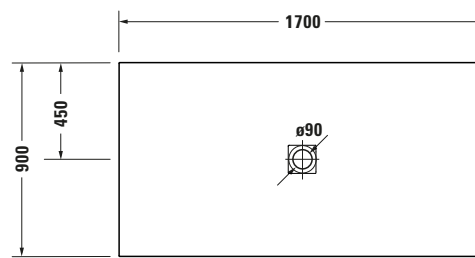

**Duschwanne**

Basis Angaben	
Langbezeichnung	Duravit Sustano Duschwanne 1700x900 mm Dunkelgrau Matt, Bodenbündig, Halbeinbau, Aufgesetzt, Material: Verbundwerkstoff, DuroCast Nature, Rechteckig – 720287650000000

Vermaßung	
Breite / Länge	1700 mm
Tiefe / Breite	900 mm
Min. Höhe mit Füßen	0 mm
Max. Höhe mit Füßen	0 mm
Höhe mit Wannenträger	0 mm
Gefälle zum Ablauf	1°
Durchmesser Ablaufloch	90 mm

Beschreibungstexte	
Ausschreibungstext	Duravit Sustano Duschwanne Dunkelgrau Matt, Form: Rechteckig, Verbundwerkstoff, DuroCast Nature, Einbauart: Bodenbündig, Halbeinbau, Aufgesetzt, Position Ablauf: Mitte, Rutschfestigkeitsklasse: A, CE-Kennzeichen-1: EN 14527, EAN Nr.: 4063382919298, Artikelgewicht: 25 kg, Abmessungen (Breite / Länge x Tiefe / Breite x Höhe): 1700 x 900 x 30 mm, Artikel Nr.: 720287650000000, Passende Artikel: Duschwannenablauf, Abdicht-Set, Wandprofil; Artikel Nr.: 792803000000000; 790126000000000; Modell Nr.: 791291, 791290, 792803, 790126, 791292

Spezifikationen	
Form	Rechteckig
Rutschfestigkeitsklasse	A
<b>Farbe</b>	
Farbwert	Dunkelgrau
Glanzgrad	Matt
<b>Material</b>	
Material	Verbundwerkstoff
Materialart	DuroCast Nature
<b>Montage</b>	
Einbauart	Bodenbündig / Halbeinbau / Aufgesetzt
<b>Ablauf</b>	
Position Ablauf	Mitte