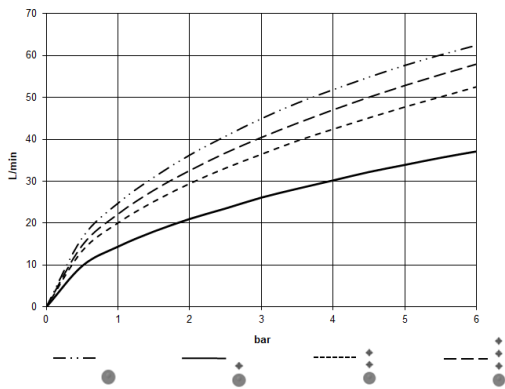

Durchflussdiagramm

Codes & Standards

DIN 4109

EN 1111

ISO 3822

Scottish Water
Byelaws

UK Water Supply
Regulations

Ü-Zeichen