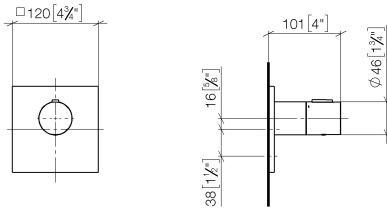

Benötigtes Zubehör

xGRID Montageschiene 555 mm - 12 360 970 90

Empfohlenes Zubehör

xGRID Befestigungssatz für die Integration in den Trockenbau - 12 340 970 90

Benötigtes Zubehör

xTOOL UP-Thermostatmodul ohne Mengenregulierung - 35 503 970 90

- Min. Einbautiefe 115 mm
- Max. Einbautiefe 155 mm

**xTOOL UP-Thermostat ohne Mengenregulierung 1/2" - Champagne gebürstet SERIENSPEZIFISCH
(22kt Gold)**

36 501 780 Produktversion ab 01.01.2022
mm [inches]