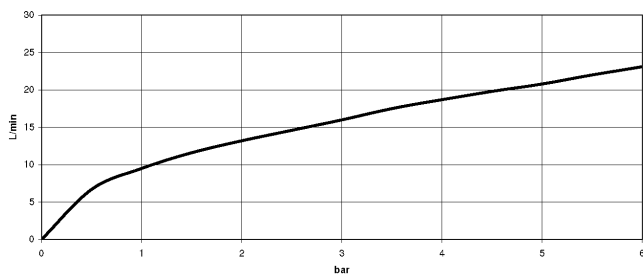

Durchflussdiagramm

Zertifikate

Belgaqua_19_81   LGA_29