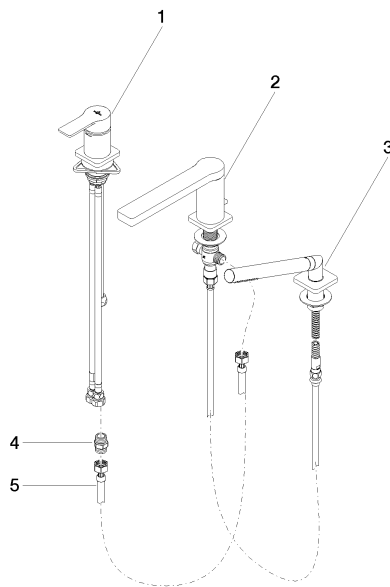

JUST Wannen-Dreiloch-Einhandbatterie für Wannenrand- bzw.
Fliesenrandmontage - Chrom

JUST Wannen-Dreiloch-Einhandbatterie für Wannenrand- bzw. Fliesenrandmontage - Chrom

JUST Wannen-Dreiloch-Einhandbatterie für Wannenrand- bzw. Fliesenrandmontage - Chrom

Durchflussdiagramm

Zertifikate

Belgaqua_19_81 LGA_29

JUST Wannen-Dreiloch-Einhandbatterie für Wannenrand- bzw. Fliesenrandmontage - Chrom

JUST Wannen-Dreiloch-Einhandbatterie für Wannenrand- bzw. Fliesenrandmontage - Chrom

Ersatzteilstückliste

Nr.	Artikelnummer	Benennung	Verbaumenge	Lieferzeit
	29 300 965-00	JUST Wannen-Einhandbatterie für Wannenrand- bzw. Fliesenrandmontage - Chrom	5	60