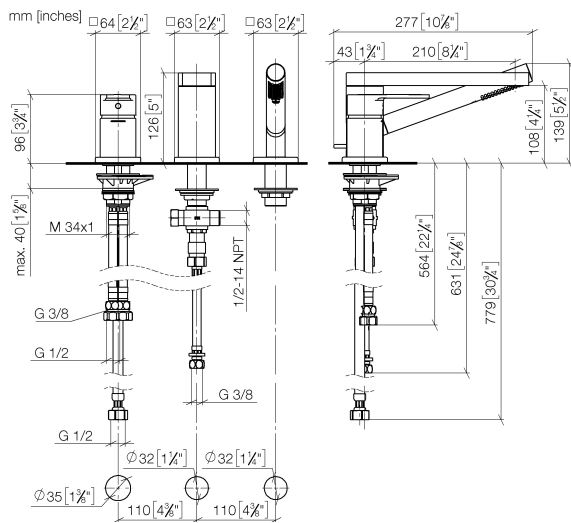

JUST Wannen-Dreiloch-Einhandbatterie für Wannenrand- bzw.
Fliesenrandmontage - Chrom

JUST Wannen-Dreiloch-Einhandbatterie für Wannenrand- bzw. Fliesenrandmontage - Chrom

JUST Wannen-Dreiloch-Einhandbatterie für Wannenrand- bzw. Fliesenrandmontage - Chrom

Durchflussdiagramm

Zertifikate

Belgaqua_19_81 LGA_29

JUST Wannen-Dreiloch-Einhandbatterie für Wannenrand- bzw. Fliesenrandmontage - Chrom

JUST Wannen-Dreiloch-Einhandbatterie für Wannenrand- bzw. Fliesenrandmontage - Chrom

Ersatzteilstückliste

Nr.	Artikelnummer	Benennung	Verbaumenge	Lieferzeit
	29 300 965-00	JUST Wannen-Einhandbatterie für Wannenrand- bzw. Fliesenrandmontage - Chrom	5	60