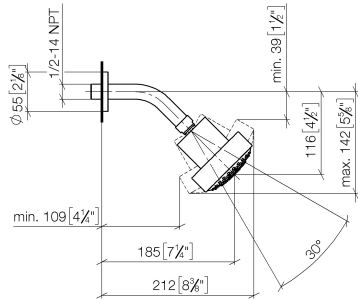

28 508 979 Produktversion ab 01.06.2024

- Ausladung 200 mm
- Kugelgelenk 30° schwenkbar
- Dreifach verstellbar: COMPACT RAIN, COMPACT SOFT FLOW, COMPACT AQUAPRESSURE FLOW, Durchfluss max. 9 l/min (bei 3 Bar)
- Funktion ab: 7 l/min
- mit Antikalk-System
- Brausekopf Ø 92 mm
- Rosette Ø 55 mm
- Anschluss 1/2"

	Chrom gebürstet	28 508 979-93
	Chrom	28 508 979-00
	Chrom	28 508 979-00 0010
	chrom gebürstet (04)	28 508 979-04
	Platin gebürstet	28 508 979-06
	Platin gebürstet	28 508 979-06 0010
	Platin	28 508 979-08
	Platin	28 508 979-08 0010
	Weiß matt	28 508 979-10
	Weiß matt	28 508 979-10 0010
	Dark Brass matt	28 508 979-16
	Dark Bronze matt	28 508 979-17
	Dark Chrome	28 508 979-19
	Dark Chrome	28 508 979-19 0010
	Light Gold	28 508 979-26 0010
	Light Gold	28 508 979-26
	Light Gold gebürstet	28 508 979-27 0010
	Light Gold gebürstet	28 508 979-27
	Messing gebürstet (23kt Gold)	28 508 979-28
	Messing gebürstet (23kt Gold)	28 508 979-28 0010
	Schwarz matt	28 508 979-33
	Schwarz matt	28 508 979-33 0010
	Bronze gebürstet	28 508 979-42 0010
	Bronze gebürstet	28 508 979-42
	Champagne gebürstet (22kt Gold)	28 508 979-46 0010
	Champagne gebürstet (22kt Gold)	28 508 979-46

mm [inches]

Durchflussdiagramm

28 508 979 Produktversion ab 01.06.2024

Ersatzteile für die
anderen
Oberflächenvarianten
finden Sie hier:
Chrom

Ersatzteilstückliste

Nr.	Artikelnummer	Benennung	Verbaumenge	Lieferzeit
3	09 11 03 011-93	Anschluss 140 x 65 x 21 mm - Chrom gebürstet	1,00	20
2	90 14 10 026 00 90	O-Ring 20,5 x 3,5 mm -	1,00	2
4	04 12 11 110 00-93	Brause	1,00	-
Ersatzteil nicht mehr bestellbar, bitte bestellen Sie den Nachfolgeartikel				
1	09 27 22 003-93	Rosette Ø 55 x Ø 22 x 9 mm - Chrom gebürstet	1,00	20