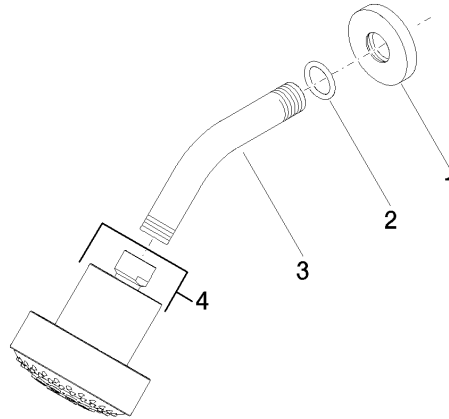

28 508 979 Produktversion ab 01.06.2024

- Ausladung 200 mm
- Kugelgelenk 30° schwenkbar
- Dreifach verstellbar: COMPACT RAIN, COMPACT SOFT FLOW, COMPACT AQUAPRESSURE FLOW, Durchfluss max. 9 l/min (bei 3 Bar)
- Funktion ab: 7 l/min
- mit Antikalk-System
- Brausekopf Ø 92 mm
- Rosette Ø 55 mm
- Anschluss 1/2"

mm [inches]

Durchflussdiagramm

28 508 979 Produktversion ab 01.06.2024

Ersatzteile für die
anderen
Oberflächenvarianten
finden Sie hier:
Chrom

Ersatzteilstückliste

Nr.	Artikelnummer	Benennung	Verbaumenge	Lieferzeit
3	09 11 03 011-93	Anschluss 140 x 65 x 21 mm - Chrom gebürstet	1,00	20
2	90 14 10 026 00 90	O-Ring 20,5 x 3,5 mm -	1,00	2
4	04 12 11 110 00-93	Brause	1,00	-
Ersatzteil nicht mehr bestellbar, bitte bestellen Sie den Nachfolgeartikel				
1	09 27 22 003-93	Rosette Ø 55 x Ø 22 x 9 mm - Chrom gebürstet	1,00	20