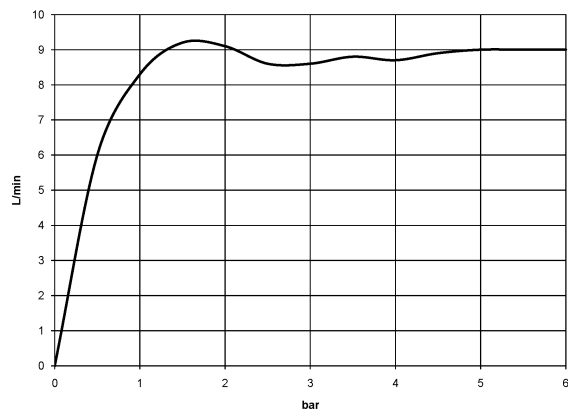

28 508 979 Produktversion ab 01.06.2024

- Ausladung 200 mm
- Kugelgelenk 30° schwenkbar
- Dreifach verstellbar: COMPACT RAIN, COMPACT SOFT FLOW, COMPACT AQUAPRESSURE FLOW, Durchfluss max. 9 l/min (bei 3 Bar)
- Funktion ab: 7 l/min
- mit Antikalk-System
- Brausekopf Ø 92 mm
- Rosette Ø 55 mm
- Anschluss 1/2"

	Chrom gebürstet	28 508 979-93
	Chrom	28 508 979-00
	Chrom	28 508 979-00 0010
	chrom gebürstet (04)	28 508 979-04
	Platin gebürstet	28 508 979-06
	Platin gebürstet	28 508 979-06 0010
	Platin	28 508 979-08
	Platin	28 508 979-08 0010
	Weiß matt	28 508 979-10
	Weiß matt	28 508 979-10 0010
	Dark Brass matt	28 508 979-16
	Dark Bronze matt	28 508 979-17
	Dark Chrome	28 508 979-19
	Dark Chrome	28 508 979-19 0010
	Light Gold	28 508 979-26 0010
	Light Gold	28 508 979-26
	Light Gold gebürstet	28 508 979-27 0010
	Light Gold gebürstet	28 508 979-27
	Messing gebürstet (23kt Gold)	28 508 979-28
	Messing gebürstet (23kt Gold)	28 508 979-28 0010
	Schwarz matt	28 508 979-33
	Schwarz matt	28 508 979-33 0010
	Bronze gebürstet	28 508 979-42 0010
	Bronze gebürstet	28 508 979-42
	Champagne gebürstet (22kt Gold)	28 508 979-46 0010
	Champagne gebürstet (22kt Gold)	28 508 979-46

mm [inches]

Durchflussdiagramm

28 508 979 Produktversion ab 01.06.2024

Ersatzteile für die
anderen
Oberflächenvarianten
finden Sie hier:
Chrom

Ersatzteilstückliste

Nr.	Artikelnummer	Benennung	Verbaumenge	Lieferzeit
3	09 11 03 011-93	Anschluss 140 x 65 x 21 mm - Chrom gebürstet	1,00	20
2	90 14 10 026 00 90	O-Ring 20,5 x 3,5 mm -	1,00	2
4	04 12 11 110 00-93	Brause	1,00	-
Ersatzteil nicht mehr bestellbar, bitte bestellen Sie den Nachfolgeartikel				
1	09 27 22 003-93	Rosette Ø 55 x Ø 22 x 9 mm - Chrom gebürstet	1,00	20