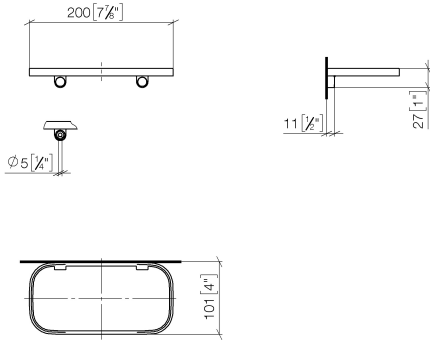

Benötigtes Zubehör

- | | |
|----------------------------------|---------------|
| Gittereinsatz - Lichtgrau | 82 481 970-52 |
| •Gittereinsätze aus Kunststoff | |

Benötigtes Zubehör

- | | |
|--------------------------------|---------------|
| Gittereinsatz - Taupe | 82 481 970-53 |
| •Gittereinsätze aus Kunststoff | |

83 481 970 Produktversion ab 01.10.2023

mm [inches]

83 481 970 Produktversion ab 01.10.2023

Ersatzteile für die
anderen
Oberflächenvarianten
finden Sie hier:
Chrom

Ersatzteilstückliste

Nr.	Artikelnummer	Benennung	Verbaumenge	Lieferzeit
3	08 17 97 577-28	Halter für Seifenablage 200 x 26,5 x 101 mm - Messing gebürstet (23kt Gold)	1,00	20
1	90 30 30 520 00-28	Abdeckung für Schraube Spiegelschraube Ø 12 x 8 mm - Messing gebürstet (23kt Gold)	1,00	20
2	05 30 31 002 00 90	Befestigung Schraube Halbrundkopf 4,5 x 40 mm -	1,00	2