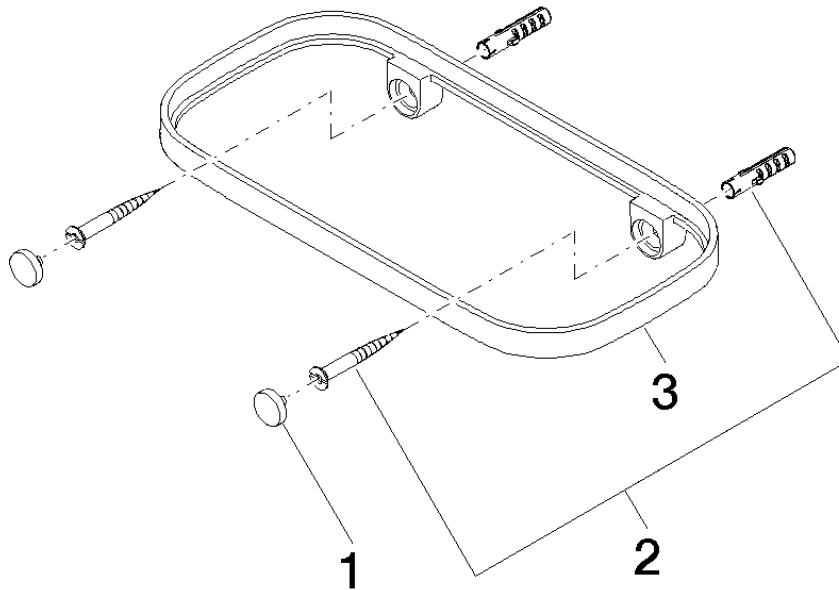

Benötigtes Zubehör

- | | |
|----------------------------------|---------------|
| Gittereinsatz - Lichtgrau | 82 481 970-52 |
| •Gittereinsätze aus Kunststoff | |

Benötigtes Zubehör

- | | |
|--------------------------------|---------------|
| Gittereinsatz - Taupe | 82 481 970-53 |
| •Gittereinsätze aus Kunststoff | |

83 481 970 Produktversion ab 01.10.2023

mm [inches]

83 481 970 Produktversion ab 01.10.2023

Ersatzteile für die
anderen
Oberflächenvarianten
finden Sie hier:
Chrom

Ersatzteilstückliste

Nr.	Artikelnummer	Benennung	Verbaumenge	Lieferzeit
3	08 17 97 577-28	Halter für Seifenablage 200 x 26,5 x 101 mm - Messing gebürstet (23kt Gold)	1,00	20
1	90 30 30 520 00-28	Abdeckung für Schraube Spiegelschraube Ø 12 x 8 mm - Messing gebürstet (23kt Gold)	1,00	20
2	05 30 31 002 00 90	Befestigung Schraube Halbrundkopf 4,5 x 40 mm -	1,00	2