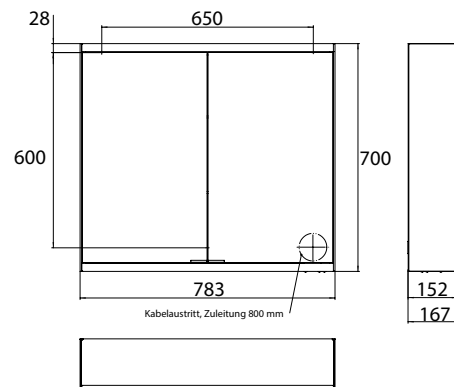

PRODUKTINFORMATION

Lichtspiegelschrank prime 2, 800 mm, 2 Türen, Aufputzmodell, IP 20 aluminium/spiegel

Art.-Nr.9497 050 24

Seitenwand verspiegelt, mit verspiegelter- oder weißer Glasrückwand, 2 stufenlos einstellbare Ablagen, 2 Türen, 1 Steckdose und 1 Lichtschalter, Höhe: 700 mm, LED-Beleuchtung (ca. 4.000 K)