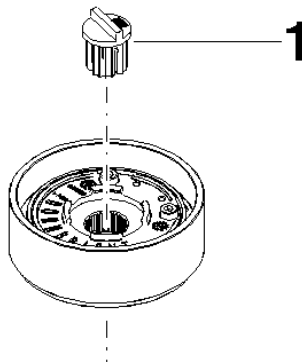

90 18 40 291 01

	Platin gebürstet	90 18 40 291 01-06
	Chrom	90 18 40 291 01-00
	Dark Chrome	90 18 40 291 01-19
	Light Gold gebürstet	90 18 40 291 01-27
	Messing gebürstet (23kt Gold)	90 18 40 291 01-28
	Platin / Platin gebürstet	90 18 40 291 01-36
	Messing / Messing gebürstet (23kt Gold)	90 18 40 291 01-38
	Bronze gebürstet	90 18 40 291 01-42
	Champagne gebürstet (22kt Gold)	90 18 40 291 01-46
	Champagne (22kt Gold)	90 18 40 291 01-47
	Dark Platinum gebürstet	90 18 40 291 01-99

Griff ohne Designelement - Platin gebürstet

ERSATZTEILE

90 18 40 291 01

Griff ohne Designelement - Platin gebürstet

ERSATZTEILE

90 18 40 291 01

90 18 40 291 01

Ersatzteile für die
anderen
Oberflächenvarianten
finden Sie hier:
Chrom

Ersatzteilstückliste

Nr.	Artikelnummer	Benennung	Verbaumenge	Lieferzeit
1	09 12 12 216 90	Rastbuchse -	1,00	2