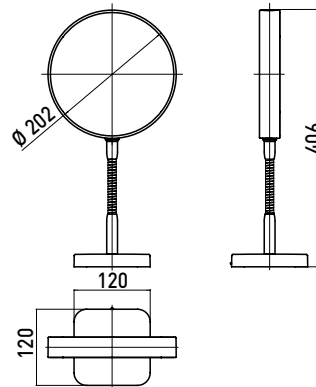

PRODUKTINFORMATION

Rasier- und Kosmetikspiegel chrom

Art.-Nr.1095 001 16

beidseitig verspiegelt: Vergrößerung: 3- und 7-fach, rund, unbeleuchtet, Standmodell mit Flexarm