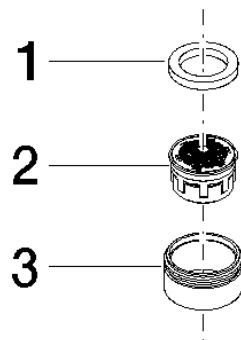

90 23 01 029 02

	Chrom	90 23 01 029 02-00
	Platin gebürstet	90 23 01 029 02-06
	Platin	90 23 01 029 02-08
	Dark Brass matt	90 23 01 029 02-16
	Dark Bronze matt	90 23 01 029 02-17
	Messing gebürstet (23kt Gold)	90 23 01 029 02-28
	Dark Platinum gebürstet	90 23 01 029 02-99

Luftsprudler M24x1 7,0 l/min. - Chrom

ERSATZTEILE

90 23 01 029 02

Luftsprudler M24x1 7,0 l/min. - Chrom

ERSATZTEILE

90 23 01 029 02

90 23 01 029 02

Ersatzteile für die
anderen
Oberflächenvarianten
finden Sie hier: Platin
gebürstet

Ersatzteilstückliste

Nr.	Artikelnummer	Benennung	Verbaumenge	Lieferzeit
1	09 14 05 002 90	Dichtung NBR 70 21,3 x 15 x 2,8 mm -	1,00	2
3	09 23 01 029-00	Luftsprudlerhülse Ø 24 x 13 mm - Chrom	1,00	10
2	09 29 03 049 90	Luftsprudlereinsatz M22/M24 7,0 l/min. -	1,00	2