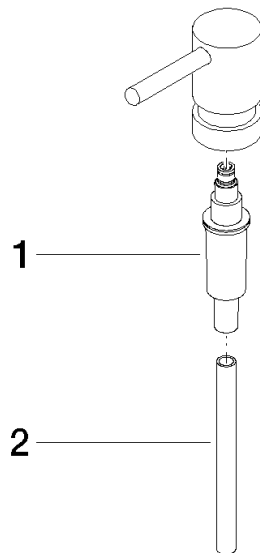

90 10 10 535 00

	Platin gebürstet	90 10 10 535 00-06
	Chrom	90 10 10 535 00-00
	chrom gebürstet (04)	90 10 10 535 00-04
	Platin	90 10 10 535 00-08
	Messing (23kt Gold)	90 10 10 535 00-09
	Weiß matt	90 10 10 535 00-10
	Light Gold	90 10 10 535 00-26
	Light Gold gebürstet	90 10 10 535 00-27
	Messing gebürstet (23kt Gold)	90 10 10 535 00-28
	Schwarz matt	90 10 10 535 00-33
	Dark Brass gebürstet	90 10 10 535 00-39
	Bronze gebürstet	90 10 10 535 00-42
	Champagne gebürstet (22kt Gold)	90 10 10 535 00-46
	Champagne (22kt Gold)	90 10 10 535 00-47
	Cyprum	90 10 10 535 00-49
	Chrom gebürstet	90 10 10 535 00-93
	Dark Platinum gebürstet	90 10 10 535 00-99

Lotionspender - Platin gebürstet

ERSATZTEILE

90 10 10 535 00

Lotionspender - Platin gebürstet

ERSATZTEILE

90 10 10 535 00

90 10 10 535 00

Ersatzteile für die
anderen
Oberflächenvarianten
finden Sie hier:
Chrom

Ersatzteilstückliste

Nr.	Artikelnummer	Benennung	Verbaumenge	Lieferzeit
2	08 10 10 499 90	Tauchrohr für Lotionspender Ø 8 x 1 x 100 mm -	1,00	2
1	90 10 10 500 00 90	Pumpe	1,00	20