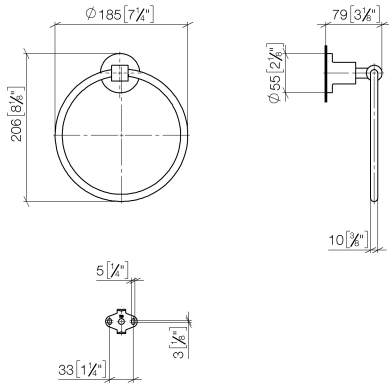

83 200 892 Produktversion ab 01.04.2024

- Breite 185 mm
- Rosette Ø 55 mm
- Ausladung 80 mm

	Dark Platinum gebürstet	83 200 892-99
	Chrom	83 200 892-00
	Platin gebürstet	83 200 892-06
	Platin	83 200 892-08
	Weiß matt	83 200 892-10
	Dark Brass matt	83 200 892-16
	Dark Bronze matt	83 200 892-17
	Dark Chrome	83 200 892-19
	Light Gold gebürstet	83 200 892-27
	Messing gebürstet (23kt Gold)	83 200 892-28
	Schwarz matt	83 200 892-33
	Bronze gebürstet	83 200 892-42
	Champagne gebürstet (22kt Gold)	83 200 892-46
	Champagne (22kt Gold)	83 200 892-47
	Chrom gebürstet	83 200 892-93

83 200 892 Produktversion ab 01.04.2024

mm [inches]

83 200 892 Produktversion ab 01.04.2024

Ersatzteile für die
anderen
Oberflächenvarianten
finden Sie hier:
Chrom

Ersatzteilstückliste

Nr.	Artikelnummer	Benennung	Verbaumenge	Lieferzeit
2	08 31 20 550 90	Stopfen für Handtuchring -	2,00	2
3	08 17 89 550-99	Halter für Handtuchring 22 x 22 x 23 mm - Dark Platinum gebürstet	1,00	20
9	05 17 20 739 00 90	Befestigungssatz 150 x 65 x 10 mm -	1,00	2
4	08 17 20 624-99	Hülse Ø 14 x 10 x 19,50 mm - Dark Platinum gebürstet	1,00	20
6	08 17 89 505-99	Halter universal 60 x 100 x 60 mm - Dark Platinum gebürstet	1,00	20
7	09 30 11 046 90	Unterlegscheibe Ø 10,5 -	1,00	2
8	09 30 30 072 90	Befestigung Sechskantschraube mit Gewinde bis Kopf M10 x 35 mm -	1,00	2
1	08 18 80 502-99	Halter 185 x 185 x 10 mm - Dark Platinum gebürstet	1,00	20
5	04 31 11 113 00 90	Befestigung Gewindestift M5 x 12 mm -	1,00	2