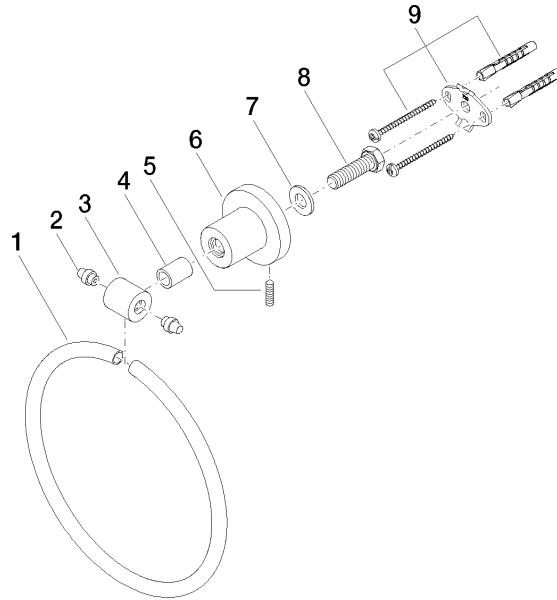

83 200 892 Produktversion ab 01.04.2024

- Breite 185 mm
- Rosette Ø 55 mm
- Ausladung 80 mm

	Dark Platinum gebürstet	83 200 892-99
	Chrom	83 200 892-00
	Platin gebürstet	83 200 892-06
	Platin	83 200 892-08
	Weiß matt	83 200 892-10
	Dark Brass matt	83 200 892-16
	Dark Bronze matt	83 200 892-17
	Dark Chrome	83 200 892-19
	Light Gold gebürstet	83 200 892-27
	Messing gebürstet (23kt Gold)	83 200 892-28
	Schwarz matt	83 200 892-33
	Bronze gebürstet	83 200 892-42
	Champagne gebürstet (22kt Gold)	83 200 892-46
	Champagne (22kt Gold)	83 200 892-47
	Chrom gebürstet	83 200 892-93

83 200 892 Produktversion ab 01.04.2024

mm [inches]

83 200 892 Produktversion ab 01.04.2024

Ersatzteile für die
anderen
Oberflächenvarianten
finden Sie hier:
Chrom

Ersatzteilstückliste

Nr.	Artikelnummer	Benennung	Verbaumenge	Lieferzeit
2	08 31 20 550 90	Stopfen für Handtuchring -	2,00	2
3	08 17 89 550-99	Halter für Handtuchring 22 x 22 x 23 mm - Dark Platinum gebürstet	1,00	20
9	05 17 20 739 00 90	Befestigungssatz 150 x 65 x 10 mm -	1,00	2
4	08 17 20 624-99	Hülse Ø 14 x 10 x 19,50 mm - Dark Platinum gebürstet	1,00	20
6	08 17 89 505-99	Halter universal 60 x 100 x 60 mm - Dark Platinum gebürstet	1,00	20
7	09 30 11 046 90	Unterlegscheibe Ø 10,5 -	1,00	2
8	09 30 30 072 90	Befestigung Sechskantschraube mit Gewinde bis Kopf M10 x 35 mm -	1,00	2
1	08 18 80 502-99	Halter 185 x 185 x 10 mm - Dark Platinum gebürstet	1,00	20
5	04 31 11 113 00 90	Befestigung Gewindestift M5 x 12 mm -	1,00	2