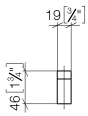

83 251 670 Produktversion ab 01.04.2024

- Breite 19 mm
- Höhe 42 mm
- Ausladung 36 mm

	Platin gebürstet	83 251 670-06
	Chrom	83 251 670-00
	Dark Chrome	83 251 670-19
	Light Gold gebürstet	83 251 670-27
	Schwarz matt	83 251 670-33
	Chrom gebürstet	83 251 670-93

83 251 670 Produktversion ab 01.04.2024

mm [inches]

83 251 670 Produktversion ab 01.04.2024

Ersatzteile für die
anderen
Oberflächenvarianten
finden Sie hier:
Chrom

Ersatzteilstückliste

Nr.	Artikelnummer	Benennung	Verbaumenge	Lieferzeit
2	90 31 11 004 00 90	Befestigung -	1,00	2
1	05 17 20 716 00 90	Befestigungssatz 5 x 60 x 5 mm -	1,00	2
3	08 18 60 530-06	Haken 19 x 36 x 46 mm - Platin gebürstet	1,00	10