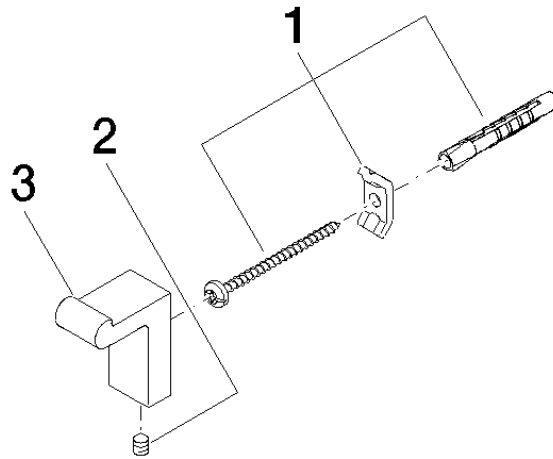

83 251 670 Produktversion ab 01.04.2024

- Breite 19 mm
- Höhe 42 mm
- Ausladung 36 mm

	Platin gebürstet	83 251 670-06
	Chrom	83 251 670-00
	Dark Chrome	83 251 670-19
	Light Gold gebürstet	83 251 670-27
	Schwarz matt	83 251 670-33
	Chrom gebürstet	83 251 670-93

83 251 670 Produktversion ab 01.04.2024

mm [inches]

83 251 670 Produktversion ab 01.04.2024

Ersatzteile für die
anderen
Oberflächenvarianten
finden Sie hier:
Chrom

Ersatzteilstückliste

Nr.	Artikelnummer	Benennung	Verbaumenge	Lieferzeit
2	90 31 11 004 00 90	Befestigung -	1,00	2
1	05 17 20 716 00 90	Befestigungssatz 5 x 60 x 5 mm -	1,00	2
3	08 18 60 530-06	Haken 19 x 36 x 46 mm - Platin gebürstet	1,00	10