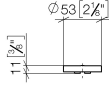

11 188 811

- mit Warm- / Kaltkennzeichnung
- für Waschtisch-Zweilochbatterie

	Chrom	11 188 811-00
	Platin gebürstet	11 188 811-06
	Platin	11 188 811-08
	Messing (23kt Gold)	11 188 811-09
	Dark Chrome	11 188 811-19
	Messing gebürstet (23kt Gold)	11 188 811-28
	Bronze gebürstet	11 188 811-42
	Dark Platinum gebürstet	11 188 811-99

11 188 811

mm [inches]

11 188 811

Ersatzteile für die  
anderen  
Oberflächenvarianten  
finden Sie hier: Platin  
gebürstet