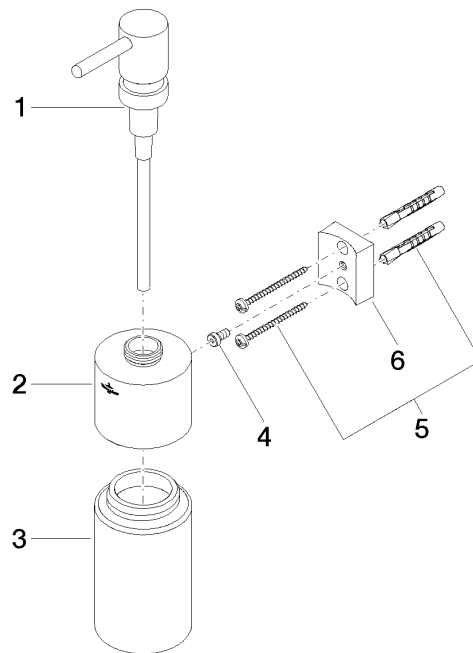

JUST Spender Wandmodell - Schwarz matt

83 435 965

JUST Spender Wandmodell - Schwarz matt

83 435 965

JUST Spender Wandmodell - Schwarz matt

83 435 965

mm [inches]

JUST Spender Wandmodell - Schwarz matt

83 435 965

JUST Spender Wandmodell - Schwarz matt

83 435 965

Ersatzteilstückliste

| Nr. | Artikelnummer | Benennung | Verbaumenge | Lieferzeit |
|-----|--------------------|------------------------------|-------------|------------|
| | 90 10 10 535 00-33 | Lotionspender - Schwarz matt | 6 | 30 |