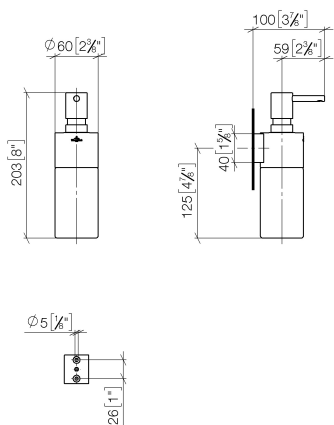

JUST Spender Wandmodell - Schwarz matt

83 435 965

JUST Spender Wandmodell - Schwarz matt

83 435 965

JUST Spender Wandmodell - Schwarz matt

83 435 965

mm [inches]

JUST Spender Wandmodell - Schwarz matt

83 435 965

JUST Spender Wandmodell - Schwarz matt

83 435 965

Ersatzteilstückliste

| Nr. | Artikelnummer | Benennung | Verbaumenge | Lieferzeit |
|-----|--------------------|------------------------------|-------------|------------|
| | 90 10 10 535 00-33 | Lotionspender - Schwarz matt | 6 | 30 |