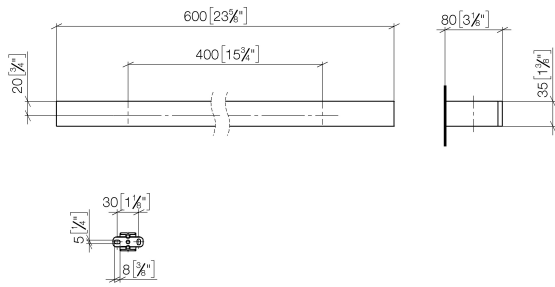

83 060 780 Produktversion ab 12.03.2018

- Stichmaß 400 mm
- Breite 600 mm
- Höhe 35 mm
- Ausladung 80 mm

	Messing gebürstet (23kt Gold)	83 060 780-28
	Chrom	83 060 780-00
	Platin gebürstet	83 060 780-06
	Platin	83 060 780-08
	Dark Brass matt	83 060 780-16
	Dark Bronze matt	83 060 780-17
	Dark Chrome	83 060 780-19
	Bronze gebürstet	83 060 780-42
	Champagne gebürstet (22kt Gold)	83 060 780-46
	Champagne (22kt Gold)	83 060 780-47
	Cyprum	83 060 780-49
	Dark Platin gebürstet	83 060 780-99

83 060 780 Produktversion ab 12.03.2018

mm [inches]

83 060 780 Produktversion ab 12.03.2018

Ersatzteile für die
anderen
Oberflächenvarianten
finden Sie hier:
Chrom