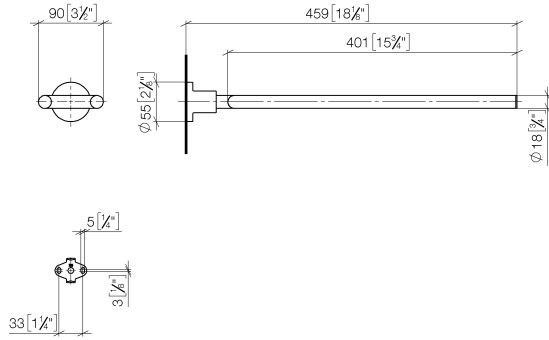

83 210 892 Produktversion ab 01.04.2024

- Breite 90 mm
- Höhe 55 mm
- Rosette Ø 55 mm
- Ausladung 460 mm

	Champagne gebürstet (22kt Gold)	83 210 892-46
	Chrom	83 210 892-00
	Platin gebürstet	83 210 892-06
	Platin	83 210 892-08
	Weiß matt	83 210 892-10
	Dark Brass matt	83 210 892-16
	Dark Bronze matt	83 210 892-17
	Dark Chrome	83 210 892-19
	Light Gold gebürstet	83 210 892-27
	Messing gebürstet (23kt Gold)	83 210 892-28
	Schwarz matt	83 210 892-33
	Bronze gebürstet	83 210 892-42
	Champagne (22kt Gold)	83 210 892-47
	Chrom gebürstet	83 210 892-93
	Dark Platin gebürstet	83 210 892-99

83 210 892 Produktversion ab 01.04.2024

mm [inches]

83 210 892 Produktversion ab 01.04.2024

Ersatzteile für die
anderen
Oberflächenvarianten
finden Sie hier:
Chrom

Ersatzteilstückliste

Nr.	Artikelnummer	Benennung	Verbaumenge	Lieferzeit
6	05 17 20 739 00 90	Befestigungssatz 150 x 65 x 10 mm -	1,00	2
1	90 17 89 554 00-46	Halter für Handtuchhalter doppelt 92 x 21,5 x 419 mm - Champagne gebürstet (22kt Gold)	1,00	30
4	09 30 11 046 90	Unterlegscheibe Ø 10,5 -	1,00	2
5	09 30 30 071 90	Befestigung Sechskantschraube mit Gewinde bis Kopf M10 x 20 mm -	1,00	2
2	04 31 11 113 00 90	Befestigung Gewindestift M5 x 12 mm -	1,00	2
3	08 17 89 505-46	Halter universal 60 x 100 x 60 mm - Champagne gebürstet (22kt Gold)	1,00	30