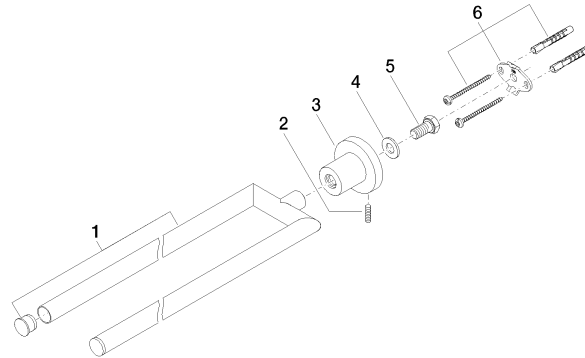

83 210 892 Produktversion ab 01.04.2024

- Breite 90 mm
- Höhe 55 mm
- Rosette Ø 55 mm
- Ausladung 460 mm

	Champagne gebürstet (22kt Gold)	83 210 892-46
	Chrom	83 210 892-00
	Platin gebürstet	83 210 892-06
	Platin	83 210 892-08
	Weiß matt	83 210 892-10
	Dark Brass matt	83 210 892-16
	Dark Bronze matt	83 210 892-17
	Dark Chrome	83 210 892-19
	Light Gold gebürstet	83 210 892-27
	Messing gebürstet (23kt Gold)	83 210 892-28
	Schwarz matt	83 210 892-33
	Bronze gebürstet	83 210 892-42
	Champagne (22kt Gold)	83 210 892-47
	Chrom gebürstet	83 210 892-93
	Dark Platin gebürstet	83 210 892-99

83 210 892 Produktversion ab 01.04.2024

mm [inches]

83 210 892 Produktversion ab 01.04.2024

Ersatzteile für die
anderen
Oberflächenvarianten
finden Sie hier:
Chrom

Ersatzteilstückliste

Nr.	Artikelnummer	Benennung	Verbaumenge	Lieferzeit
6	05 17 20 739 00 90	Befestigungssatz 150 x 65 x 10 mm -	1,00	2
1	90 17 89 554 00-46	Halter für Handtuchhalter doppelt 92 x 21,5 x 419 mm - Champagne gebürstet (22kt Gold)	1,00	30
4	09 30 11 046 90	Unterlegscheibe Ø 10,5 -	1,00	2
5	09 30 30 071 90	Befestigung Sechskantschraube mit Gewinde bis Kopf M10 x 20 mm -	1,00	2
2	04 31 11 113 00 90	Befestigung Gewindestift M5 x 12 mm -	1,00	2
3	08 17 89 505-46	Halter universal 60 x 100 x 60 mm - Champagne gebürstet (22kt Gold)	1,00	30