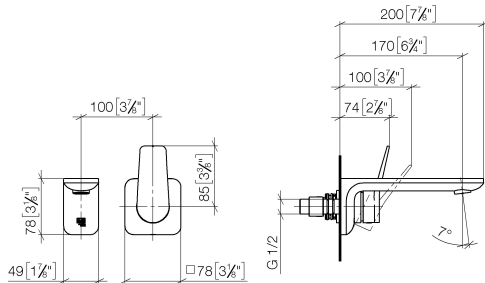

LISSÉ Waschtisch-Wand-Einhandbatterie ohne Ablaufgarnitur - Dark Platinum gebürstet

LISSÉ

36 860 845 Produktversion ab 01.04.2024

- Ausladung 170 mm
- starrer Auslauf
- runder luftangereicherter Strahl
- Bohrungsdurchmesser Auslauf 37 mm
- Bohrungsdurchmesser Einhandbatterie 57 mm
- Rosette 78 x 78 mm
- Durchfluss max. 5,7 l/min
- bleifrei
- Dieses Produkt leistet einen Beitrag zur Erfüllung der Vorgaben von nachhaltigen Gebäudezertifizierungen, z.B. LEED®, BREEAM®, DGNB

Benötigtes Zubehör

- UP-Wand-Einhandbatterie -** 35 860 970 90
- Min. Einbautiefe 80 mm
 - Max. Einbautiefe 95 mm
 - Positionierung des Mixers oben, links oder rechts vom Auslauf möglich.

Empfohlenes Zubehör

36 860 845 Produktversion ab 01.04.2024
mm [inches]

Durchflussdiagramm

Codes & Standards

EN 817

EPA WaterSense

NSF372

NSF61

Scottish Water
Byelaws