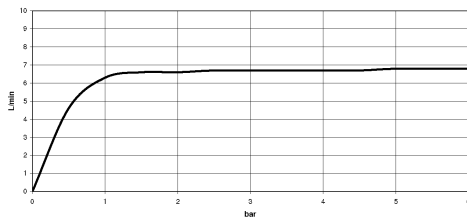

36 860 845 Produktversion ab 01.04.2024
mm [inches]

Durchflussdiagramm

Codes & Standards

EN 817

EPA WaterSense

NSF372

NSF61

Scottish Water
Byelaws