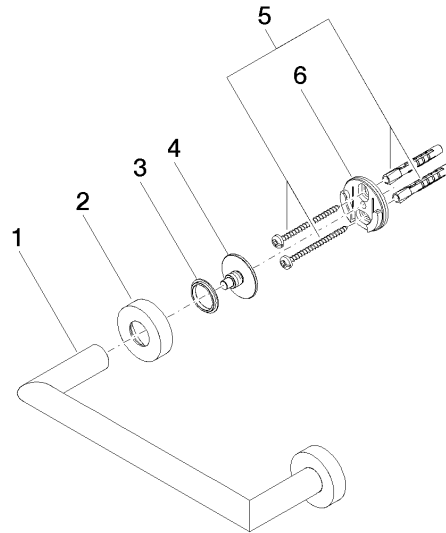

83 020 979 Produktversion ab 01.07.2023

- Stichmaß 200 mm
- Breite 240 mm
- Höhe 40 mm
- Rosette Ø 40 mm
- Ausladung 75 mm

	Light Gold	83 020 979-26
	Chrom	83 020 979-00
	Platin gebürstet	83 020 979-06
	Dark Chrome	83 020 979-19
	Light Gold gebürstet	83 020 979-27
	Schwarz matt	83 020 979-33
	Bronze gebürstet	83 020 979-42
	Champagne gebürstet (22kt Gold)	83 020 979-46
	Champagne (22kt Gold)	83 020 979-47
	Chrom gebürstet	83 020 979-93
	Dark Platinum gebürstet	83 020 979-99

83 020 979 Produktversion ab 01.07.2023

mm [inches]

83 020 979 Produktversion ab 01.07.2023

Ersatzteile für die
anderen
Oberflächenvarianten
finden Sie hier:
Chrom

Ersatzteilstückliste

Nr.	Artikelnummer	Benennung	Verbaumenge	Lieferzeit
5	05 30 31 025 00 90	Befestigung Schraube Halbrundkopf 4,5 x 60 mm -	2,00	2
6	08 17 97 501 07	Halter Ø 38 x 9 mm -	2,00	2
4	08 17 97 560 90	Halter Ø 32 x 16 mm -	2,00	2
3	08 30 11 517 90	Ring Ø 24,5 x 3 mm -	2,00	2
2	08 27 97 502-26	Rosette M38 x 1,5 Ø 40 x 11 mm - Light Gold	2,00	60
1	05 28 22 545 00-26	Griff für Wannengriff 218 x 68 x 18 mm - Light Gold	1,00	60