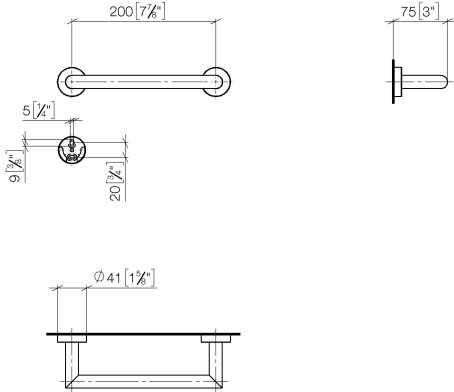

83 020 979 Produktversion ab 01.07.2023

- Stichmaß 200 mm
- Breite 240 mm
- Höhe 40 mm
- Rosette Ø 40 mm
- Ausladung 75 mm

	Light Gold	83 020 979-26
	Chrom	83 020 979-00
	Platin gebürstet	83 020 979-06
	Dark Chrome	83 020 979-19
	Light Gold gebürstet	83 020 979-27
	Schwarz matt	83 020 979-33
	Bronze gebürstet	83 020 979-42
	Champagne gebürstet (22kt Gold)	83 020 979-46
	Champagne (22kt Gold)	83 020 979-47
	Chrom gebürstet	83 020 979-93
	Dark Platinum gebürstet	83 020 979-99

83 020 979 Produktversion ab 01.07.2023

mm [inches]

83 020 979 Produktversion ab 01.07.2023

Ersatzteile für die
anderen
Oberflächenvarianten
finden Sie hier:
Chrom

Ersatzteilstückliste

Nr.	Artikelnummer	Benennung	Verbaumenge	Lieferzeit
5	05 30 31 025 00 90	Befestigung Schraube Halbrundkopf 4,5 x 60 mm -	2,00	2
6	08 17 97 501 07	Halter Ø 38 x 9 mm -	2,00	2
4	08 17 97 560 90	Halter Ø 32 x 16 mm -	2,00	2
3	08 30 11 517 90	Ring Ø 24,5 x 3 mm -	2,00	2
2	08 27 97 502-26	Rosette M38 x 1,5 Ø 40 x 11 mm - Light Gold	2,00	60
1	05 28 22 545 00-26	Griff für Wannengriff 218 x 68 x 18 mm - Light Gold	1,00	60