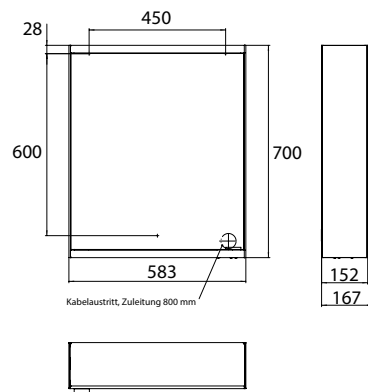

PRODUKTINFORMATION

Lichtspiegelschrank prime 2, 600 mm, 1 Tür, Aufputzmodell, IP 20 aluminium/weiss

Art.-Nr.9497 061 21

mit Lichtpaket, Seitenwand verspiegelt, mit verspiegelter- oder weißer Glasrückwand, 2 stufenlos einstellbare Ablagen, 1 Tür (Türanschlag links), 1 Steckdose und 2 Lichttaster (Helligkeit und Lichtfarbe - kalt/warm - stufenlos dimmbar), Höhe: 700 mm, LED-Beleuchtung