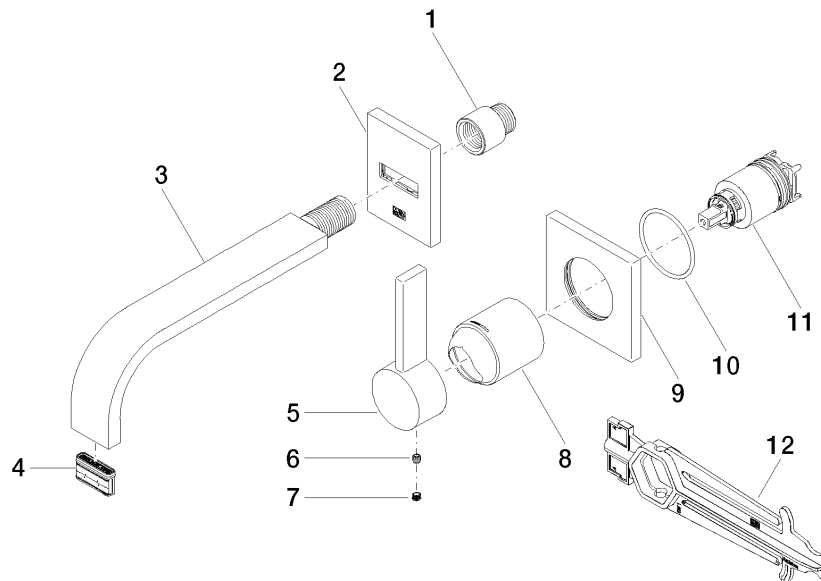

UP-Wand-Einhandbatterie - 35 860 970 90
 ● Min. Einbautiefe 80 mm
 ● Max. Einbautiefe 95 mm
 ● Positionierung des Mischers oben, links oder rechts vom Auslauf möglich.

**MEM Waschtisch-Wand-Einhandbatterie ohne Ablaufgarnitur - Champagne
gebürstet (22kt Gold)**

MEM

36 861 782
mm [inches]

Durchflussdiagramm

Codes & Standards

DIN 4109

EN 817

ISO 3822

Scottish Water
Byelaws

UK Water Supply
Regulations

Ü-Zeichen

MEM Waschtisch-Wand-Einhandbatterie ohne Ablaufgarnitur - Champagne
gebürstet (22kt Gold)

MEM

36 861 782
Zertifikate

LGA_29

DVGW_DW-
6512DN0

WRAS_2107

36 861 782

Ersatzteilstückliste

Nr.	Artikelnummer	Benennung	Verbaumenge	Lieferzeit
11	90 15 05 064 01 90	EHM Kartusche mit Adapterplatte inkl. Montageschlüssel Ø 35 mm x 58,6 mm -	1,00	2
2	90 27 78 038 00-46	Abdeckung 80 x 60 x 9 mm - Champagne gebürstet (22kt Gold)	1,00	30
6	90 31 11 030 00 90	Befestigung Gewindestift mit Innensechskant mit Ringschneide M5 x 5 mm -	1,00	2
12	90 30 09 064 00 90	Montageschlüssel für Kartuschenmutter -	1,00	2
4	90 29 03 109 00 90	Luftsprudlereinsatz 5,7 l/min. -	1,00	2
1	09 24 03 072 10 90	Verlängerung 1/2" x 20 mm -	1,00	2
10	90 14 10 049 00 90	O-Ring 45,69 x 2,62 mm -	1,00	2
8	09 11 02 288-46	Haube	1,00	60
9	09 27 78 039-46	Rosette	1,00	60
7	90 31 20 109 00 90	Stopfen -	1,00	2
5	09 20 78 058-46	Griff	1,00	60
3	04 28 22 149 10-46	Auslauf für Waschtisch Wand 200 x 35 x 11 mm - Champagne gebürstet (22kt Gold)	1,00	30