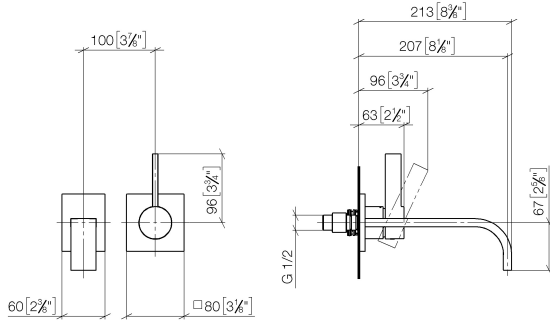

MEM Waschtisch-Wand-Einhandbatterie ohne Ablaufgarnitur - Champagne gebürstet (22kt Gold)

MEM

36 861 782

- Ausladung 207 mm
- starrer Auslauf
- rechteckiger luftangereicherter Strahl
- Bohrungsdurchmesser Auslauf 37 mm
- Bohrungsdurchmesser Einhandbatterie 57 mm
- Rosette für Auslauf 80 x 60 mm
- Rosette für Mischer 80 x 80 mm
- Durchfluss max. 5,7 l/min
- bleifrei
- Dieses Produkt leistet einen Beitrag zur Erfüllung der Vorgaben von nachhaltigen Gebäudezertifizierungen, z.B. LEED®, BREEAM®, DGNB

Benötigtes Zubehör

UP-Wand-Einhandbatterie , Mischer rechts - 35 816 970 90
 ● **ACHTUNG:** Nicht für UP-Montage geeignet. Anschluss über Eckventile, Befestigung über Verschraubung mit der Rückwand.

Benötigtes Zubehör

UP-Wand-Einhandbatterie - 35 860 970 90
 ● Min. Einbautiefe 80 mm
 ● Max. Einbautiefe 95 mm
 ● Positionierung des Mischers oben, links oder rechts vom Auslauf möglich.

**MEM Waschtisch-Wand-Einhandbatterie ohne Ablaufgarnitur - Champagne
gebürstet (22kt Gold)**

MEM

36 861 782
mm [inches]

Durchflussdiagramm

Codes & Standards

DIN 4109

EN 817

ISO 3822

Scottish Water
Byelaws