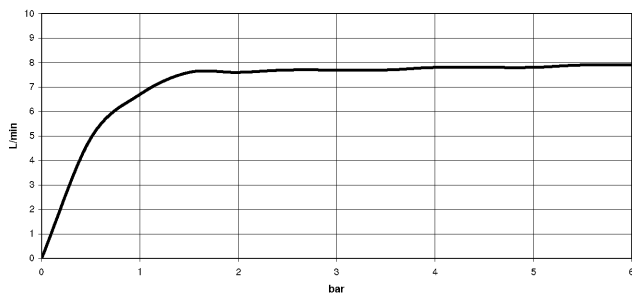

Durchflussdiagramm

Codes & Standards

DIN 4109

ISO 3822

Scottish Water
Byelaws

UK Water Supply
Regulations

Ü-Zeichen