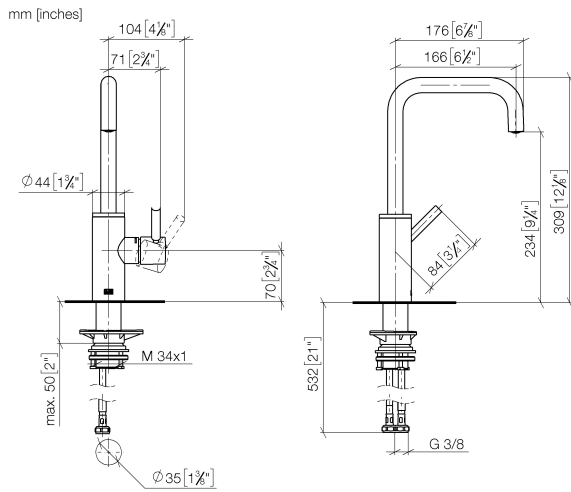

33 805 861 Produktversion ab 01.01.2025