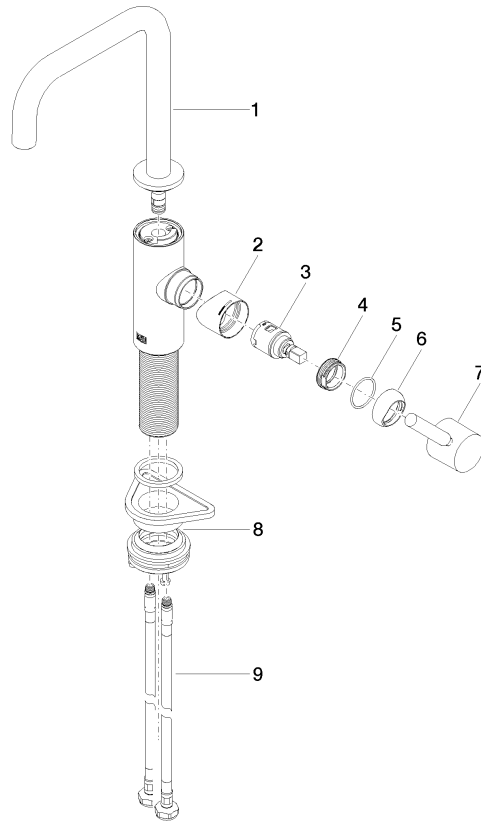

Empfohlenes Zubehör

Schwenkbegrenzungsset - 12 820 970 90

Empfohlenes Zubehör

Exzenterbetätigung mit Drehknopf - Messing gebürstet (23kt Gold) 10 712 970-28

Empfohlenes Zubehör

Spender ohne Rosette - Messing gebürstet (23kt Gold) 82 424 970-28

META SQUARE BAR TAP Einhebelmischer - Messing gebürstet (23kt Gold)

META SQUARE

33 805 861 Produktversion ab 01.01.2025

Zertifikate

WRAS_240102

LGA_38

Ersatzteilstückliste

Nr.	Artikelnummer	Benennung	Verbaumenge	Lieferzeit
8	04 23 10 044 08 90	Befestigungssatz -	1,00	2
9	04 30 04 101 00 90	Druckschlauch M8x1 x 3/8" x 600 mm -	2,00	2
5	09 14 10 091 90	O-Ring NBR 70 26,5 x 1,72 mm -	1,00	2
4	09 24 04 266 90	Befestigung Ø 28 x 10,8 mm -	1,00	2
1	90 28 22 285 00-28	Auslauf 165 mm, 8 l/min. - Messing gebürstet (23kt Gold)	1,00	20
6	90 28 30 052 00-28	Haube - Messing gebürstet (23kt Gold)	1,00	20
2	09 19 86 012-28	Haube EHM - Messing gebürstet (23kt Gold)	1,00	60
3	90 15 05 042 00 90	Kartusche Ø 25 x 52 mm -	1,00	2
7	90 20 66 003 00-28	Griff für Waschtisch Stand Hebel 52 x 35 x 117 mm - Messing gebürstet (23kt Gold)	1,00	50