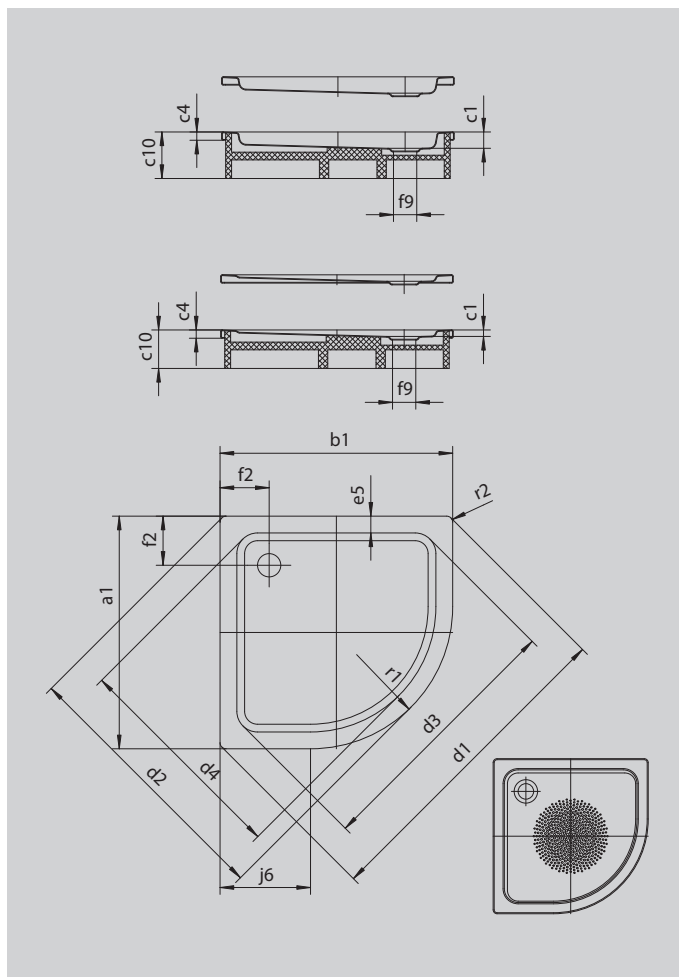

ARRONDO

- Viertelkreisduschwanne mit minimalistischer Formensprache
- Großzügige Standfläche mit viel Freiraum beim Duschen
- Platzsparende Form
- 550 mm Radius
- Aus KALDEWEI Stahl-Emaile
- Ablaufdeckel nahezu bündig in die Duschkfläche integriert (nur in Kombination mit den Ablaufgamituren KA 90)

Abbildung ähnlich

Modell 871	KA 90 waagrecht	KA 90 flach	KA 90 senkrecht
Gesamt-Aufbauhöhe	145	125	49
Bauhöhe	80	60	80

INVISIBLE
GRIP

Modell		871-1
Äußere Länge [mm]	a_1	900 mm
Äußere Breite [mm]	b_1	900 mm
Tiefe Innen [mm]	c_1	65 mm
Randhöhe [mm]	c_4	32 mm
Eckmaß äußere Länge [mm]	d_1	1254 mm
Eckmaß äußere Breite [mm]	d_2	1035 mm
Eckmaß innere Länge [mm]	d_3	1023 mm
Eckmaß innere Breite [mm]	d_4	855 mm
Randbreite [mm]	e_5	65 mm
Abstand Wannenrand bis Mitte Ablaufloch [mm]	f_2	190 mm
Durchmesser Ablaufloch [mm]	f_9	Ø 90 mm
Schenkellänge [mm]	j_6	350 mm
Äußerer Radius [mm]	r_1	550 mm
Äußerer Radius [mm]	r_2	23 mm
Nettogewicht [kg]		21 kg
Antislip Durchmesser [mm]		Ø 435 mm