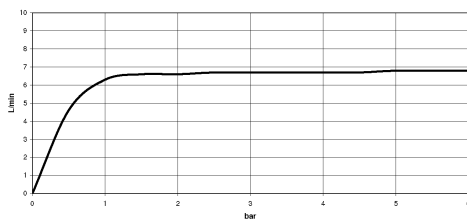

Codes & Standards

DIN 4109	EN 1717	ISO 3822	Scottish Water Byelaws
UK Water Supply Regulations	Ü-Zeichen