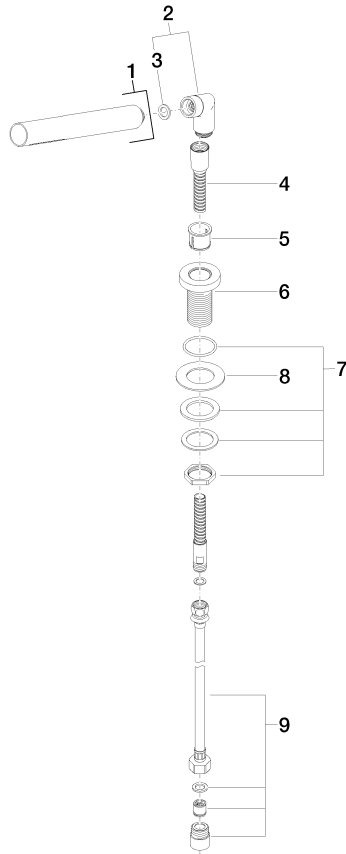

Schlauchbrausegarnitur für Wannenrand- bzw. Fliesenrandmontage - Messing gebürstet (23kt Gold) SERIENSPEZIFISCH

27 702 979 Produktversion bis 15.05.2020

- COMPACT RAIN, Durchfluss max. 6,8 l/min (bei 3 Bar)
- mit Antikalk-System
- Rosette Ø 50 mm
- Bohrungsdurchmesser 32 mm
- Metallbrauseschlauch 1750 mm mit integriertem Verdrehschutz

Schlauchbrausegarnitur für Wannenrand- bzw. Fliesenrandmontage - Messing gebürstet (23kt Gold) SERIENSPEZIFISCH

27 702 979 Produktversion bis 15.05.2020
mm [inches]

Durchflussdiagramm

Codes & Standards

DIN 4109	EN 1717	ISO 3822	Scottish Water Byelaws
UK Water Supply Regulations	Ü-Zeichen		

Schlauchbrausegarnitur für Wannenrand- bzw. Fliesenrandmontage - Messing SERIENSPEZIFISCH
gebürstet (23kt Gold)

27 702 979 Produktversion bis 15.05.2020

Zertifikate

LGA_29

Belgaqua_21-383-2 WRAS_2209

Schlauchbrausegarnitur für Wannenrand- bzw. Fliesenrandmontage - Messing gebürstet (23kt Gold) SERIENSPEZIFISC

27 702 979 Produktversion bis 15.05.2020

Ersatzteile für die
anderen
Oberflächenvarianten
finden Sie hier:
Chrom

Ersatzteilstückliste

Nr.	Artikelnummer	Benennung	Verbaumenge	Lieferzeit
5	90 18 40 085 00 90	Hülse -	1,00	2
6	09 30 01 085-28	Schaft Ø 50 x 70 mm - Messing gebürstet (23kt Gold)	1,00	20
3	90 14 20 002 00 90	Dichtung Vf 3110, 18,5 x 12,0 x 2,0 mm -	1,00	2
7	04 30 11 038 66 90	Befestigung mit O-Ring Ø36,17 x 2,62 mm M30 x 1,5 -	1,00	2
9	12 505 970 90	Druckschlauch 1/2" x 3/8" x 500 mm -	1,00	2
8	09 30 11 060 90	Scheibe 60 x 34 x 2 mm -	1,00	2
2	04 24 04 189 00-28	Bogen 20° 55 x 40 x 23 mm - Messing gebürstet (23kt Gold)	1,00	20
4	28 322 970-28	Metall-Brauseschlauch 1/2" x 3/8" x 1750 mm - Messing gebürstet (23kt Gold)	1,00	20
1	28 019 979-28	Handbrause - Messing gebürstet (23kt Gold)	1,00	-