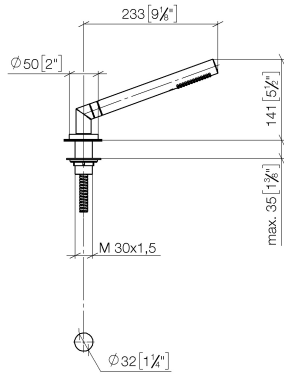

Schlauchbrausegarnitur für Wannenrand- bzw. Fliesenrandmontage - Messing gebürstet (23kt Gold) SERIENSPEZIFISCH

27 702 979 Produktversion bis 15.05.2020

- COMPACT RAIN, Durchfluss max. 6,8 l/min (bei 3 Bar)
- mit Antikalk-System
- Rosette Ø 50 mm
- Bohrungsdurchmesser 32 mm
- Metallbrauseschlauch 1750 mm mit integriertem Verdrehschutz

Schlauchbrausegarnitur für Wannenrand- bzw. Fliesenrandmontage - Messing gebürstet (23kt Gold) SERIENSPEZIFISCH

27 702 979 Produktversion bis 15.05.2020
mm [inches]

Durchflussdiagramm

Codes & Standards

DIN 4109	EN 1717	ISO 3822	Scottish Water Byelaws
UK Water Supply Regulations	Ü-Zeichen		

27 702 979 Produktversion bis 15.05.2020

Ersatzteile für die
anderen
Oberflächenvarianten
finden Sie hier:
Chrom

Ersatzteilstückliste

Nr.	Artikelnummer	Benennung	Verbaumenge	Lieferzeit
5	90 18 40 085 00 90	Hülse -	1,00	2
6	09 30 01 085-28	Schaft Ø 50 x 70 mm - Messing gebürstet (23kt Gold)	1,00	20
3	90 14 20 002 00 90	Dichtung Vf 3110, 18,5 x 12,0 x 2,0 mm -	1,00	2
7	04 30 11 038 66 90	Befestigung mit O-Ring Ø36,17 x 2,62 mm M30 x 1,5 -	1,00	2
9	12 505 970 90	Druckschlauch 1/2" x 3/8" x 500 mm -	1,00	2
8	09 30 11 060 90	Scheibe 60 x 34 x 2 mm -	1,00	2
2	04 24 04 189 00-28	Bogen 20° 55 x 40 x 23 mm - Messing gebürstet (23kt Gold)	1,00	20
4	28 322 970-28	Metall-Brauseschlauch 1/2" x 3/8" x 1750 mm - Messing gebürstet (23kt Gold)	1,00	20
1	28 019 979-28	Handbrause - Messing gebürstet (23kt Gold)	1,00	-