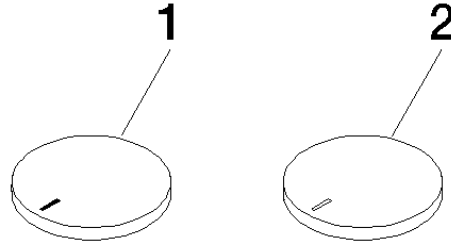

11 283 811 Produktversion ab 01.07.2023

- mit Warm- / Kaltkennzeichnung
- für Waschtisch-Dreilochbatterien und Wannen-Fünflochbatterien

	Chrom	11 283 811-00
	Platin gebürstet	11 283 811-06
	Platin	11 283 811-08
	Messing (23kt Gold)	11 283 811-09
	Dark Chrome	11 283 811-19
	Messing gebürstet (23kt Gold)	11 283 811-28
	Bronze gebürstet	11 283 811-42
	Champagne gebürstet (22kt Gold)	11 283 811-46
	Champagne (22kt Gold)	11 283 811-47
	Dark Platinum gebürstet	11 283 811-99

CYO Set Griffeinsatz warm & kalt - Chrom

CYO

11 283 811 Produktversion ab 01.07.2023

11 283 811 Produktversion ab 01.07.2023

Ersatzteile für die
anderen
Oberflächenvarianten
finden Sie hier: Platin
gebürstet